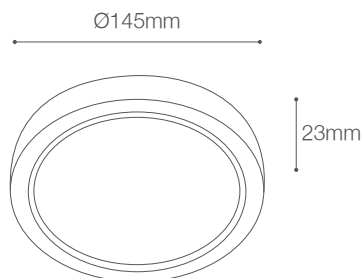

## Dimensiones

## Descripción

Downlight LED 18W fijo circular para adosar a techos. Cuerpo compuesto de aluminio extruido acabado en pintura de poliéster en polvo con pre-tratamiento de fosfocromatizado disponible en blanco. Downlight LED funciones avanzadas de alta potencia de la tecnología LED, lo que maximiza la salida de luz y la eficiencia, eliminando la necesidad de cambiar lámparas.

## Características de la Luminaria

- Material cuerpo: Aluminio
- Acabado: Mate
- Dimensiones cuerpo: Ø145x23mm
- Colores: ○