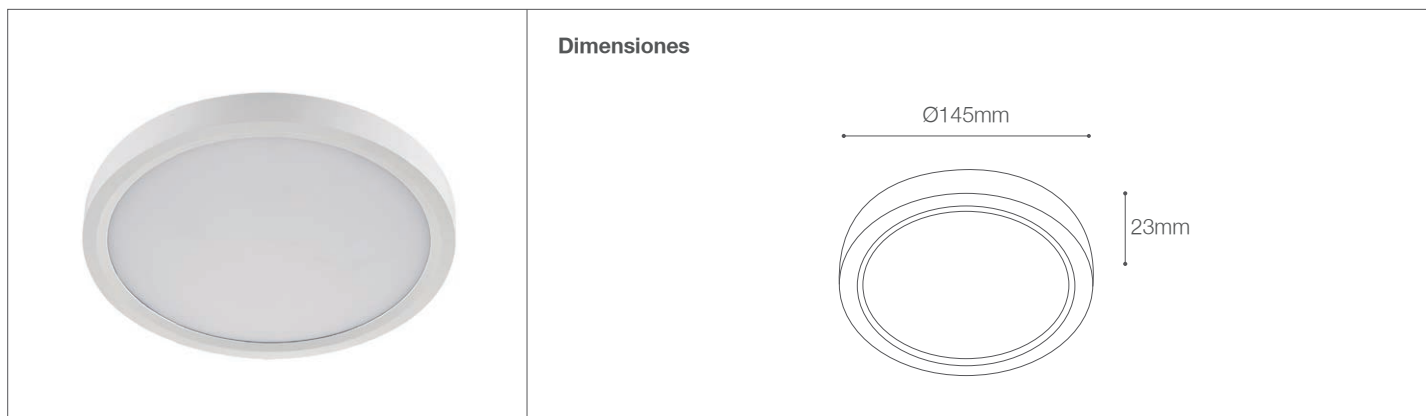

## Dimensiones

## Descripción

Downlight LED 18W fijo circular para adosar a techos. Cuerpo compuesto de aluminio extruido acabado en pintura de poliéster en polvo con pre-tratamiento de fosfocromatizado disponible en blanco. Downlight LED funciones avanzadas de alta potencia de la tecnología LED, lo que maximiza la salida de luz y la eficiencia, eliminando la necesidad de cambiar lámparas.

## Características de la Luminaria

- Material cuerpo: Aluminio
- Acabado: Mate
- Dimensiones cuerpo: Ø145x23mm
- Colores: ○