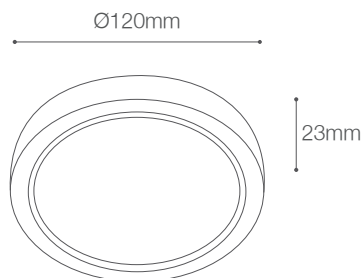

Downlight LED para Adosar

Downlight - Iluminación Comercial

63-113R/LED/12W/30K/WH | 145359 | T001-L003-F012-S042 | 7750902115847
63-113R/LED/12W/60K/WH | 145360 | T001-L003-F012-S042 | 7750902115854

Dimensiones

Datos técnicos

W	12W
K	3000K 6000K
Lm	940Lm 960Lm
Lm/W	78.33Lm/W 80Lm/W
V	150-260V
Hz	50-60Hz
Índice de Protección	IP40
CRI	80
Lifetime	30,000 h.

Descripción

Downlight LED 12W fijo circular para adosar a techos. Cuerpo compuesto de aluminio extruido acabado en pintura de poliéster en polvo con pre-tratamiento de fosfocromatizado disponible en blanco. Downlight LED funciones avanzadas de alta potencia de la tecnología LED, lo que maximiza la salida de luz y la eficiencia, eliminando la necesidad de cambiar lámparas.

Características de la Luminaria

- Material cuerpo: Aluminio
- Acabado: Mate
- Dimensiones cuerpo: Ø120x23mm
- Colores: ○

Usos

- Interiores Comerciales
- Residenciales
- Salas de conferencia
- Espacios comunes
- Cocina
- Vestibulos
- Pasillos