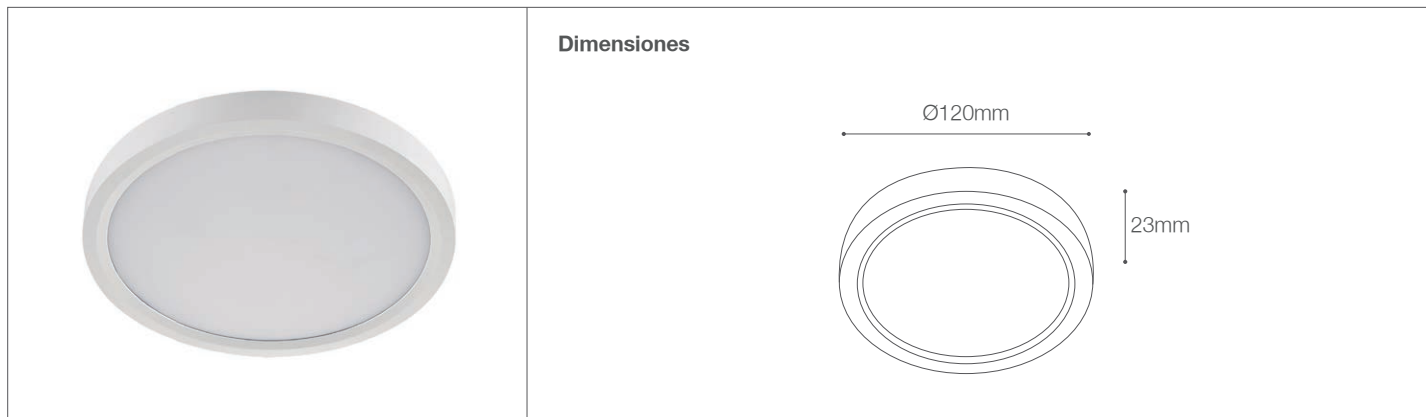

Downlight LED para Adosar

Downlight - Iluminación Comercial

63-113R/LED/12W/30K/WH | 145359 | T001-L003-F012-S042 | 7750902115847
63-113R/LED/12W/60K/WH | 145360 | T001-L003-F012-S042 | 7750902115854

Dimensiones

Datos técnicos

W	12W
K	3000K 6000K
Lm	940Lm 960Lm
Lm/W	78.33Lm/W 80Lm/W
V	150-260V
Hz	50-60Hz
Índice de Protección	IP40
CRI	80
Lifetime	30,000 h.

Descripción

Downlight LED 12W fijo circular para adosar a techos. Cuerpo compuesto de aluminio extruido acabado en pintura de poliéster en polvo con pre-tratamiento de fosfocromatizado disponible en blanco. Downlight LED funciones avanzadas de alta potencia de la tecnología LED, lo que maximiza la salida de luz y la eficiencia, eliminando la necesidad de cambiar lámparas.

Características de la Luminaria

- Material cuerpo: Aluminio
- Acabado: Mate
- Dimensiones cuerpo: Ø120x23mm
- Colores: ○

Usos

- Interiores Comerciales
- Residenciales
- Salas de conferencia
- Espacios comunes
- Cocina
- Vestibulos
- Pasillos