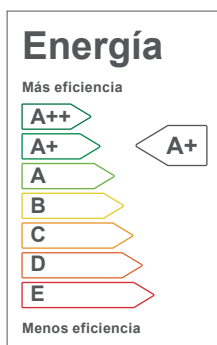

Datos técnicos

W	12W
K	3000K 6000K
Lm	940Lm 960Lm
Lm/W	78.33Lm/W 80Lm/W
V	150-260V
Hz	50-60Hz
Índice de Protección	IP40
CRI	80
Lifetime	30,000 h.

Descripción

Downlight LED 12W fijo circular para adosar a techos. Cuerpo compuesto de aluminio extruido acabado en pintura de poliéster en polvo con pre-tratamiento de fosfocromatizado disponible en blanco. Downlight LED funciones avanzadas de alta potencia de la tecnología LED, lo que maximiza la salida de luz y la eficiencia, eliminando la necesidad de cambiar lámparas.

Características de la Luminaria

- Material cuerpo: Aluminio
- Acabado: Mate
- Dimensiones cuerpo: Ø120x23mm
- Colores: ○

Usos

- Interiores Comerciales
- Residenciales
- Salas de conferencia
- Espacios comunes
- Cocina
- Vestibulos
- Pasillos

Atributos

- Encendido instantáneo
- Libre de mercurio
- Baja emisión de calor
- Protección medio ambiente

*De acuerdo al reglamento del MINISTERIO DE ENERGÍA Y MINAS en el Perú, el nivel máximo permitido de eficiencia energética es NIVEL A. Nuestros productos pueden tener mayor eficiencia pero en la caja se colocará el nivel máximo permitido en el país.