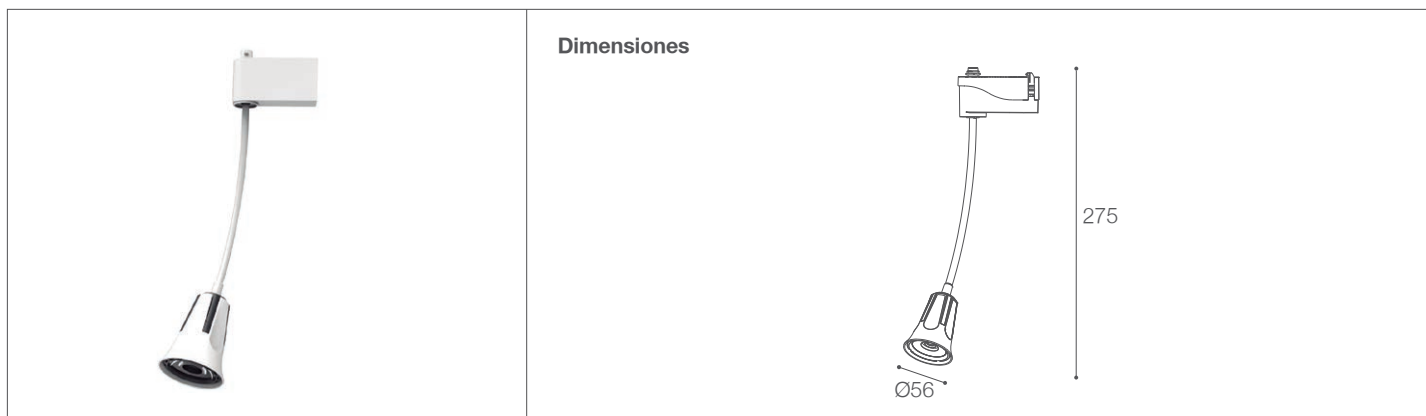

Spot LED para Riel

Spots - Iluminación Comercial

33-200/LED/10W/30K/WH/M | 145041 | T001-L001-F015-S007 | 7750902113096

Dimensiones

Datos técnicos

| | |
|----------------------|-----------|
| W | 10W |
| K | 3000K |
| Lm | 800Lm |
| Lm/W | 80Lm/W |
| V | 100-240V |
| Hz | 50-60Hz |
| Índice de Protección | IP20 |
| Lifetime | 30,000 h. |

Descripción

Proyector LED 10W integrado dirigible color blanco para conexión a riel. Diseñado con brazo flexible. Uso para interiores.

Características de la Luminaria

-Material cuerpo: Aluminio
-Acabado: Mate

-Dimensiones cuerpo: Ø56x275mm
-Colores: ○

Usos

-Espacios Comerciales
-Residenciales
-Institucionales
-Áreas recreacionales
-Oficinas
-Museos

Atributos

-Encendido instantáneo
-Libre de mercurio
-Baja emisión de calor
-Protección medio ambiente