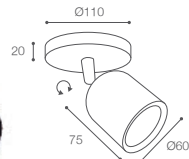

LED	K	Lm
7W	3000K	540Lm
7W	6500K	560Lm

145157 / 145158