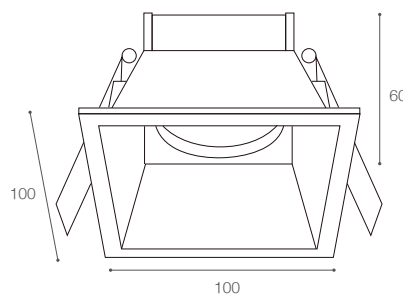

Spots Recesados Fijos GU10

Spots - Iluminación Comercial

AI

GU10	W
<hr/>	
1XGU10	Max. 50W

*Incluye socket GU10. No incluye lámpara.

144948

GU10	W
<hr/>	
1XGU10	Max. 50W

*Incluye socket GU10. No incluye lámpara.