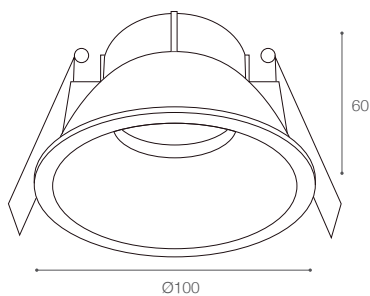

Spots Recesados Fijos GU10

Spots - Iluminación Comercial

AI

GU10	W
<hr/>	
1XGU10	Max. 50W

*Incluye socket GU10. No incluye lámpara.

144948

GU10	W
<hr/>	
1XGU10	Max. 50W

*Incluye socket GU10. No incluye lámpara.