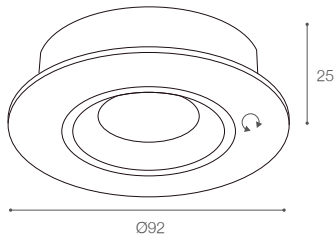

# Spots Empotrados Dirigibles GU10

Spots - Iluminación Comercial

AI

**GU10**    **W**  

---

**1XGU10**    **Max. 50W**

\*Incluye socket GU10. No incluye lámpara.

144734

**GU10**    **W**  

---

**1XGU10**    **Max. 50W**

\*Incluye socket GU10. No incluye lámpara.

144975

**GU10**    **W**  

---

**1XGU10**    **Max. 50W**