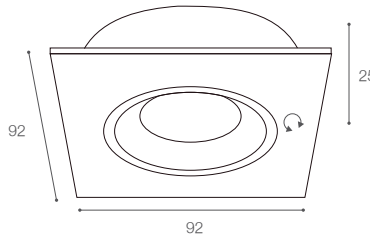

# Spots Empotrados Dirigibles GU10

Spots - Iluminación Comercial

AI

**GU10**    **W**  

---

**1XGU10**    **Max. 50W**

\*Incluye socket GU10. No incluye lámpara.

144734

**GU10**    **W**  

---

**1XGU10**    **Max. 50W**

\*Incluye socket GU10. No incluye lámpara.

144975

**GU10**    **W**  

---

**1XGU10**    **Max. 50W**