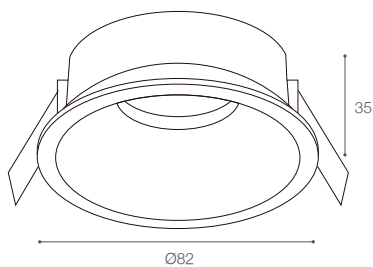

Spots Empotrados Semi Recesados GU10

Spots - Iluminación Comercial

AI

GU10	W
1XGU10	Max. 50W

*Incluye socket GU10. No incluye lámpara.

144732

GU10	W
1XGU10	Max. 50W

*Incluye socket GU10. No incluye lámpara.