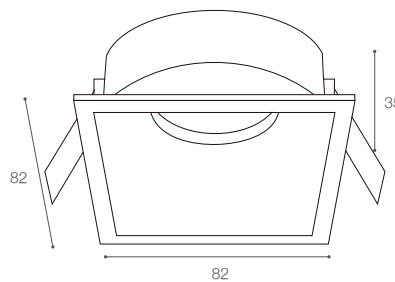

Spots Empotrados Semi Recesados GU10

Spots - Iluminación Comercial

AI

GU10	W
1XGU10	Max. 50W

*Incluye socket GU10. No incluye lámpara.

144732

GU10	W
1XGU10	Max. 50W

*Incluye socket GU10. No incluye lámpara.