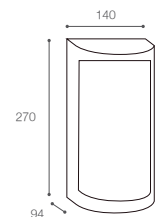

**LED** K Lm  $\triangle$   
30W 3000K 2350Lm 100°  
30W 6000K 2500Lm 100°

**LED** K Lm  $\triangle$   
30W 3000K 2600Lm 120°  
30W 6000K 2700Lm 120°

144307 / 144308

144804 / 144805

144806 / 144807

144696 / 144697

145135 / 145134 / 145137 / 145136