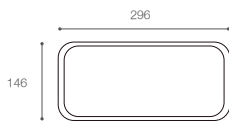

144804 / 144805