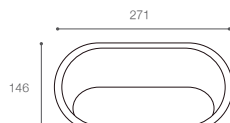

**LED** K Lm  $\triangle$   
30W 3000K 2350Lm 100°  
30W 6000K 2500Lm 100°

**LED** K Lm  $\triangle$   
30W 3000K 2600Lm 120°  
30W 6000K 2700Lm 120°

144307 / 144308

144804 / 144805

144806 / 144807

144696 / 144697