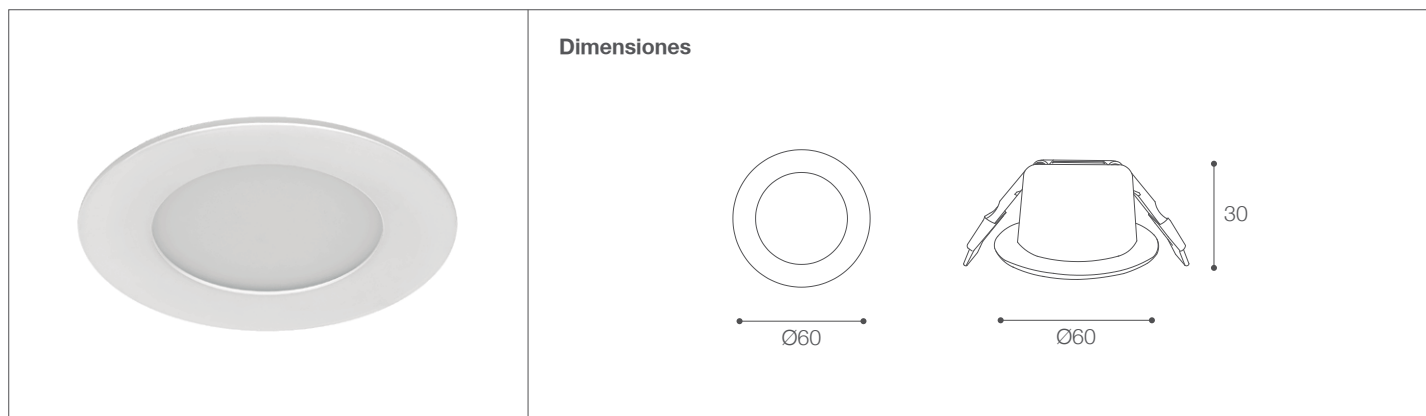

Spot LED para Empotrar

Spots - Iluminación Comercial

11-SPOT/LED/3W/30K/WH | 144621 | T001-L004-F015-S002 | 7750902110644
11-SPOT/LED/3W/60K/WH | 144642 | T001-L004-F015-S002 | 7750902110651

Dimensiones

Datos técnicos

W	3W
K	3000K 6000K
Lm	280Lm 300Lm
Lm/W	93.33Lm/W 100Lm/W
V	150-240V
Hz	50-60Hz
Índice de Protección	IP20
CRI	80
Lifetime	30,000 h.

Descripción

Spot LED 3W para empotrar en muebles. Uso para interiores.

Características: Larga duración, alta eficiencia en iluminación, encendido instantáneo, ahorra energía, de fácil instalación.

Características de la Luminaria

- Material cuerpo: Policarbonato y Aluminio
- Acabado: Mate

-Dimensiones cuerpo: Ø60x30mm

-Colores: Blanco

Usos

- Espacios Comerciales
- Residenciales
- Oficinas
- Cocina
- Recepción