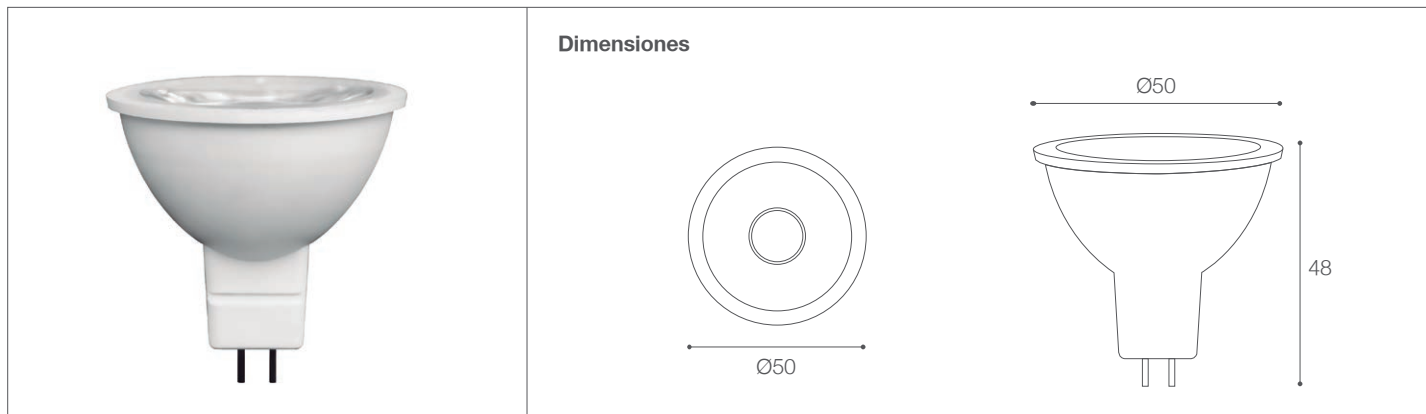

Lámpara LED para Adosar

Bombillo LED- Bombillería

11-GU5.3/LED/4W/30K/220V | 144619 | T001-L003-F010-S002 | 7750902111986
11-GU5.3/LED/4W/60K/220V | 144620 | T001-L003-F010-S002 | 7750902111993

Datos técnicos

W	4W
K	3000K 6000K
Lm	300Lm 340Lm
Lm/W	75Lm/W 85Lm/W
V	150-240V
Hz	60Hz
Índice de Protección	IP20
Lifetime	25,000 h.
Socket	GU5.3

Descripción

Lámpara GU5.3 LED 4W equivalente a una lámpara halógena de 50W. Sin ningún tipo de ajuste y no necesita el uso de transformador, así obtendrá un ahorro de hasta 85% en su consumo de energía y 25,000 horas de vida útil. Larga duración y mayor resistencia a los golpes.

Características de la Luminaria

- Material cuerpo: Policarbonato + Aluminio + PBT (Polímero termoplástico)
- Acabado: Mate
- Dimensiones cuerpo: Ø50x48mm
- Colores: Blanco

Usos

- Interiores Comerciales
- Residenciales
- Barras de bares
- Vestibulos
- Pasillos
- Armarios
- Ascensores