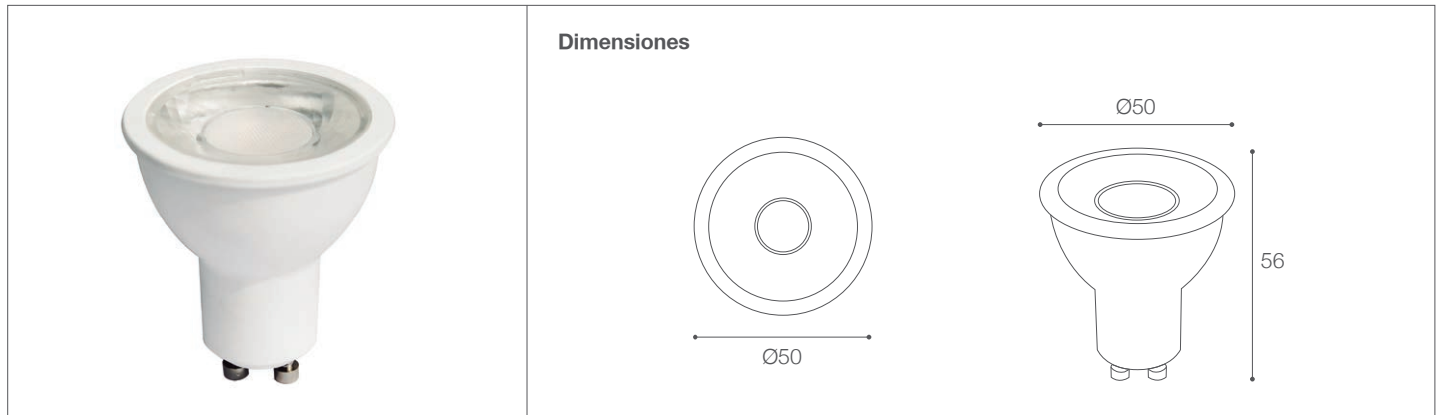

Lámpara LED para Adosar

Bombillo LED- Bombillería

11-GU10/LED/6W/30K/220V		144063		T001-L003-F010-S001		7750902108849
11-GU10/LED/6W/40K/220V		144410		T001-L003-F010-S001		7750902109716
11-GU10/LED/6W/60K/220V		144064		T001-L003-F010-S001		7750902108856

Datos técnicos

W	6W
K	3000K 4000K 6000K
Lm	430Lm 440Lm 450Lm
Lm/W	71.66Lm/W 73.33Lm/W 75Lm/W
V	150-240V
Hz	50-60Hz
CRI	80
Índice de Protección	IP20
Lifetime	30,000 h.
Socket	GU10

Descripción

Lámpara GU10 LED 6W equivalente a una lámpara halógena de 50W. Sin ningún tipo de ajuste y no necesita el uso de transformador, así obtendrá un ahorro de hasta 85% en su consumo de energía y 30,000 horas de vida útil. Larga duración y mayor resistencia a los golpes.

Características de la Luminaria

- Material cuerpo: Polycarbonato + Aluminio + PBT (Polímero termoplástico)
- Acabado: Mate
- Dimensiones cuerpo: Ø50x56mm
- Colores: Blanco

Usos

- Interiores Comerciales
- Residenciales
- Barras de bares
- Vestibulos
- Pasillos
- Armarios
- Ascensores