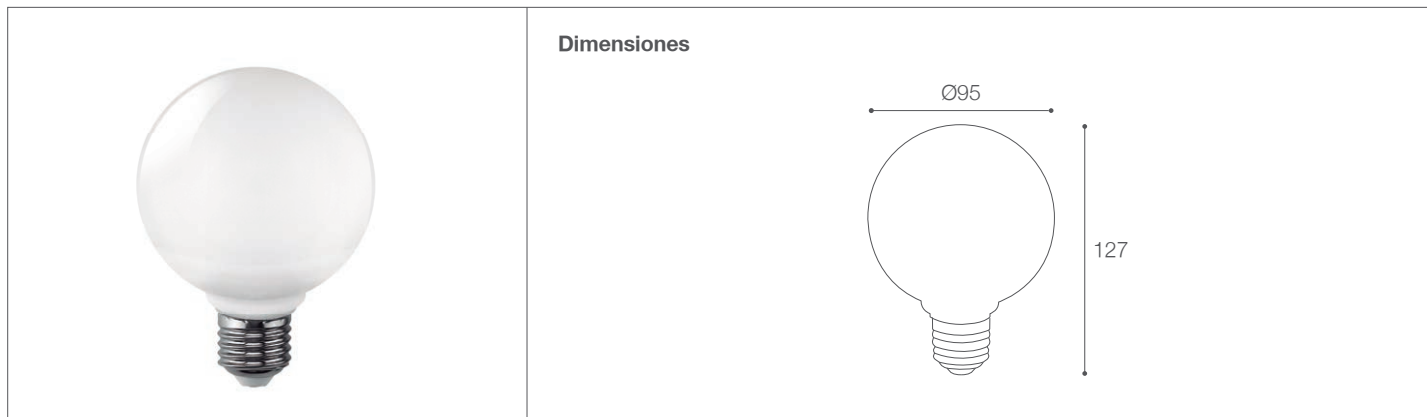

Lámpara para Adosar/Empotrar

Bombillo LED- Bombillería

11-GLOB/LED/12W/30K/220V | 133222 | T001-L003-F010-S004 | 7750902096641
 11-GLOB/LED/12W/60K/220V | 133221 | T001-L003-F010-S004 | 7750902096634

Dimensiones

Datos técnicos

W	12W
K	3000K 6000K
Lm	1100Lm 1200Lm
Lm/W	91.66Lm/W 100Lm/W
V	150-240V
Hz	60Hz
CRI	80
Socket	E27
Lifetime	40,000 h.

Descripción

Lámpara Globo LED 12W sustituyen a las lámparas incandescentes y ahorradoras E27, sin ningún tipo de ajuste y no necesita el uso de transformador, así obtendrá un ahorro de hasta 85% en su consumo de energía. Son un 85% más eficaces, larga duración, no emite calor y son más resistentes a los golpes.

Características de la Luminaria

- Material cuerpo: Policarbonato
- Acabado: Brillante
- Dimensiones cuerpo: Ø95x127mm
- Colores: Blanco

Usos

- Interiores Comerciales
- Residenciales
- Espacios comunes
- Barras de bares
- Ascensores
- Pasillos
- Armarios
- Vitrinas