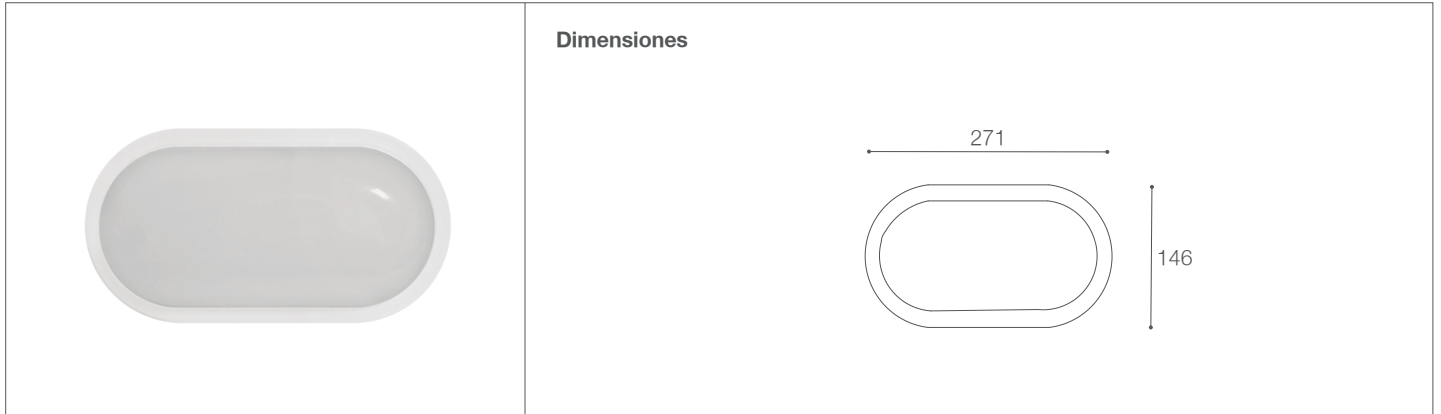

Aplique LED para Adosar

Luminarias para exterior-Illuminación Exterior

11-302/LED/20W/30K/WH | 144624 | T001-L001-F007-S004 | 7750902110620
 11-302/LED/20W/60K/WH | 144625 | T001-L001-F007-S004 | 7750902110637

Datos técnicos

W	20W
K	3000K 6000K
Lm	1750Lm 1800Lm
Lm/W	88Lm/W 90Lm/W
V	150-240V
Hz	50-60Hz
Índice de Protección	IP65
Lifetime	25,000 h.

Descripción

Aplique LED 20W. Nivel de protección IP65, para uso en ambientes exteriores. Permite generar un tipo de luz difusa y homogénea a la vez; son elementos funcionales y decorativos.

Características de la Luminaria

- Material cuerpo: Policarbonato
- Material difusor: Policarbonato
- Acabado: Gloss
- Dimensiones cuerpo: 271x146mm
- Colores: ○

Usos

- Exteriores Comerciales
- Exteriores Residenciales
- Fachadas
- Áreas comunes
- Pasillos