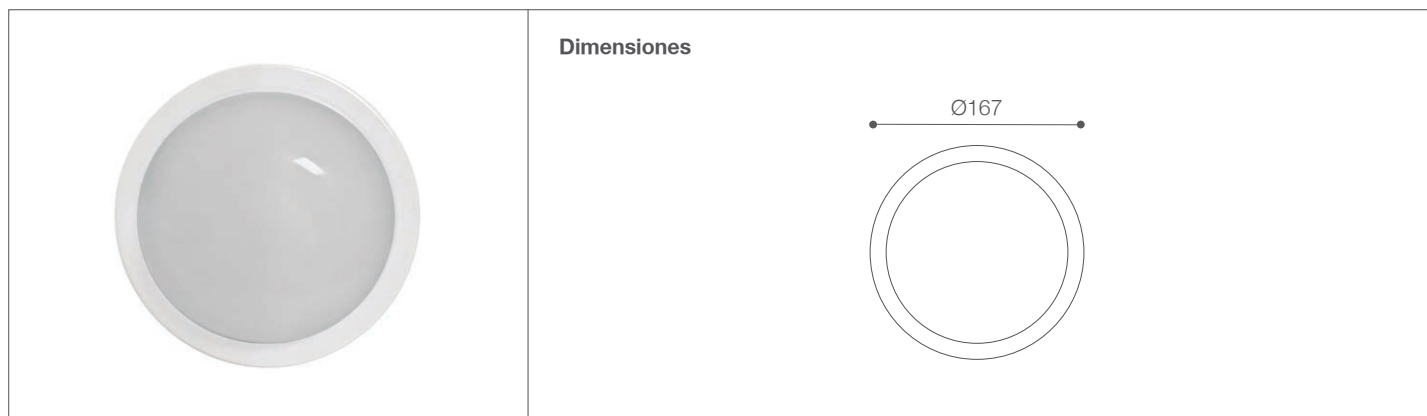

Plafón LED para Adosar

Plafones - Iluminación Decorativa

11-301/LED/15W/30K/WH | 143666 | T001-L001-F006-S001 | 7750902107255
 11-301/LED/15W/60K/WH | 143551 | T001-L001-F006-S001 | 7750902106562

Datos técnicos

W	15W
K	3000K 6000K
Lm	1400Lm 1480Lm
Lm/W	93.33Lm/W 98.66Lm/W
V	150-240V
Hz	50-60Hz
Índice de Protección	IP65
Lifetime	25,000 h.
CRI	80

Descripción

Plafón Circular LED 15W para adosar. Uso para exteriores. Diseño moderno, ligero y práctico, de fácil instalación y limpieza. Se adapta a diferentes espacios por su tamaño regular.

Características de la Luminaria

- Material cuerpo: Aluminio y Policarbonato
- Material difusor: Policarbonato
- Acabado: Brillante
- Dimensiones cuerpo: Ø167mm
- Colores: Blanco

Usos

- Comerciales
- Residenciales
- Cocinas
- Baños
- Pasillos
- Lavandería
- Terrazas
- Pacios