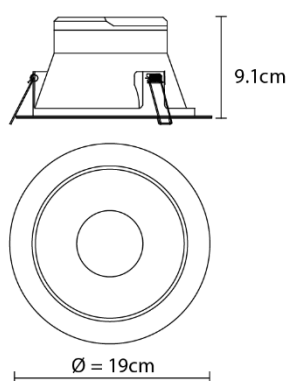

Montaje

Empotrar

Corte a considerar en falso techo

Ø= 16 cm

Angulo de radiación

100°

Driver

Interno

DIMENSIONES

DESCRIPCIÓN

Downlight LED recesado 20W embellecedor lacado blanco mate con interior de aluminio brillante. 30.000 horas de vida útil suponen un enorme ahorro económico en mantenimiento y sustitución.