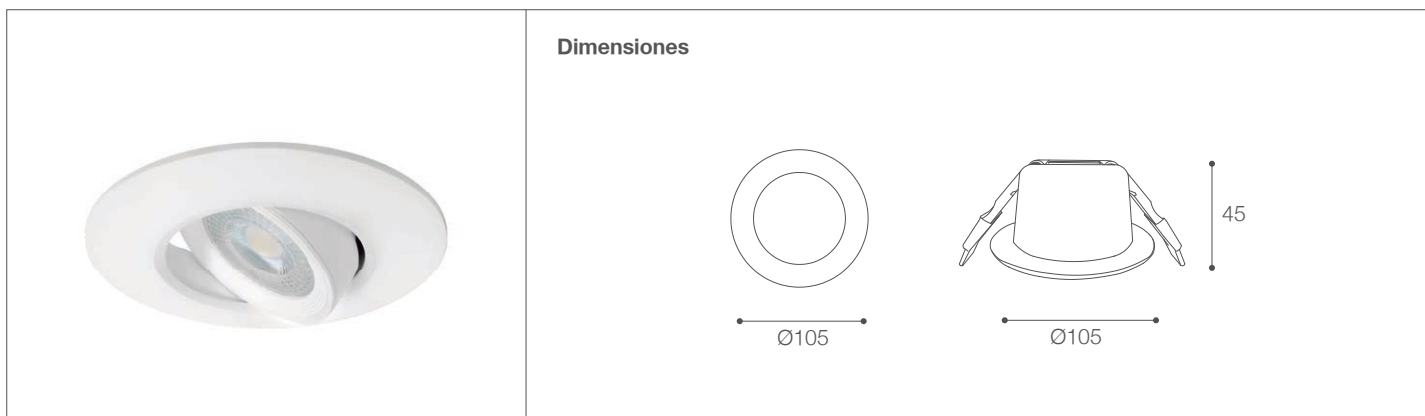

Spot LED para Empotrar

Spots - Iluminación Comercial

10-300R/LED/7W/30K/WH/M

10-300R/LED/7W/60K/WH/M

Dimensiones

Datos técnicos

W	7W
K	3000K 6000K
Lm	550Lm 580Lm
Lm/W	78.57Lm/W 82.85Lm/W
V	100-240V
Hz	50-60Hz
Índice de Protección	IP20
Lifetime	30,000 h.

Descripción

Spot LED 7W para empotrar en techo. Uso para interiores.

Características: Larga duración, alta eficiencia en iluminación, encendido instantáneo, ahorra energía, de fácil instalación.

Características de la Luminaria

-Material cuerpo: Policarbonato y Aluminio
-Acabado: Mate

-Dimensiones cuerpo: Ø105x45mm
-Colores: ○

Usos

-Espacios Comerciales
-Residenciales
-Oficinas
-Pasillos
-Recepción
-Vestíbulos

Atributos

-Encendido instantáneo
-Libre de mercurio
-Baja emisión de calor
-Protección medio ambiente