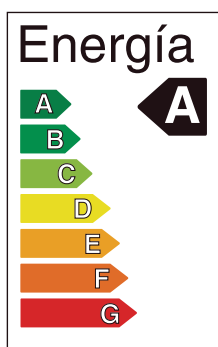

*Indispensable para un buen funcionamiento contar con línea fase y neutro (en cableado) de no ser así se acortará el tiempo de vida de la luminaria, presentará parpadeo o no se apagará al 100%.