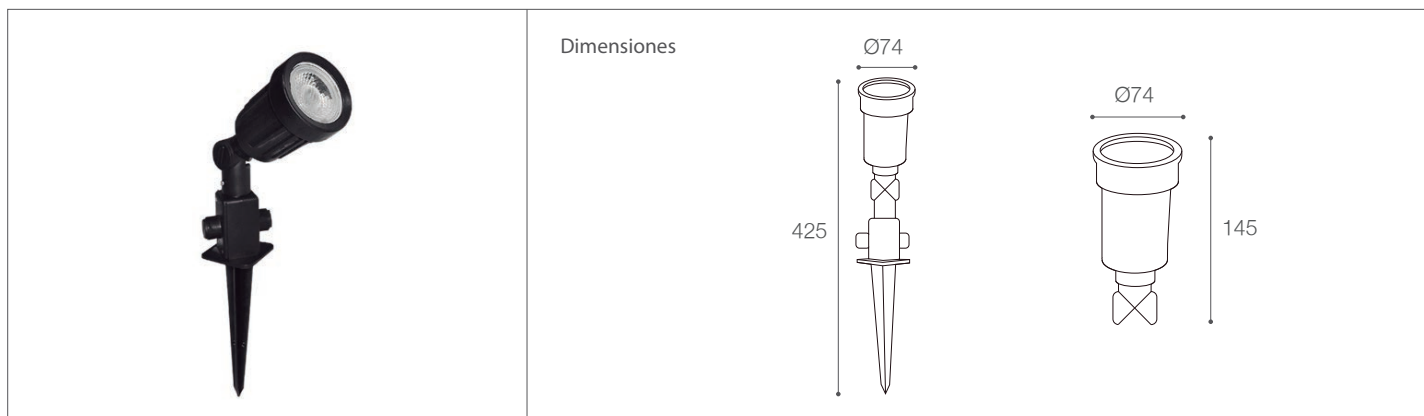

# Estaca de jardín

Luminarias para exterior - Iluminación Exterior

06-500/LED/7W/30K/M | 144737 | T001-L002-F007-S001 | 7750902111191  
 06-500/LED/7W/60K/M | 144738 | T001-L002-F007-S001 | 7750902111184

## Datos técnicos

W	7W
K	3000K 6500K
Lm	580Lm 600Lm
Lm/W	82.85Lm/W 85.71Lm/W
V	100-240V
Hz	50-60Hz
Índice de Protección	IP65
CRI	70
Lifetime	20,000 h.

## Descripción

Luminaria para exterior orientable color negro, construido en ABS material muy resistente al impacto, muy utilizado en usos industriales y domésticos. Tornillería en acero inoxidable. Producto para exterior, índice de protección IP65.

## Características de la Luminaria

- Material cuerpo: ABS
- Material difusor: PMMA
- Acabado: Mate

- Dimensiones cuerpo: Ø74x425mm
- Colores: Negro