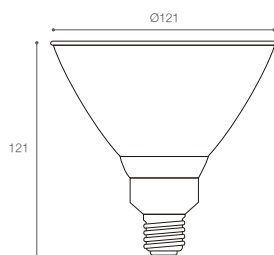

Lámpara PAR38 LED 15W

LED - Bombillería

85%
Ahorro
de Energía

On/Off
100,000

Hg
Mercurio
0.0 mg.

Tiempo
de Vida.
40,000
horas

Baja
Emisión
de Calor

Protección
del Medio
Ambiente

IP65

LED	K	Lm	△
15W	3000K	1200Lm	38°
15W	6000K	1300Lm	38°

143595 / 143596