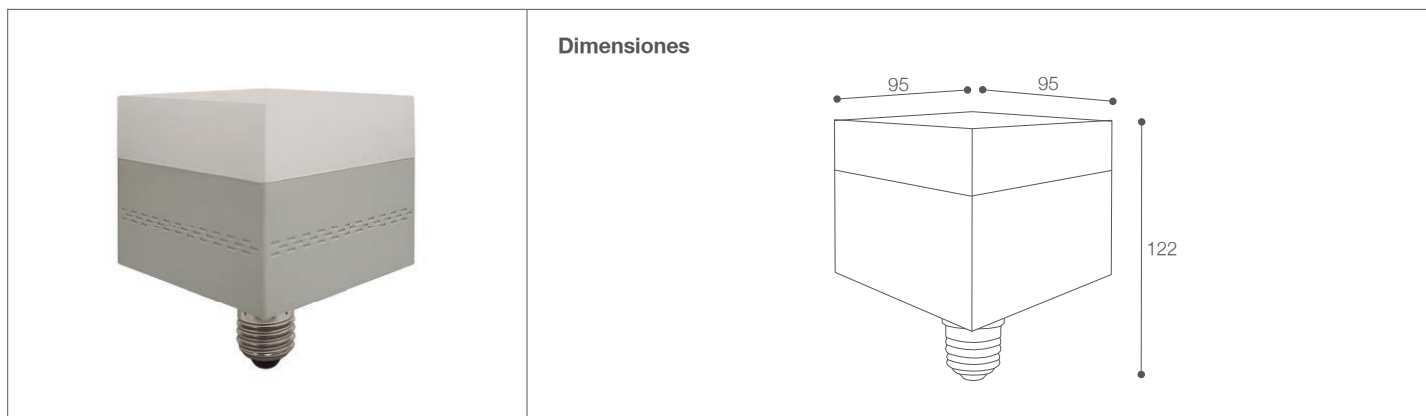

Lámpara CUBO LED para Adosar

E27 - Bombillería

80-104/LED/28W/60K/220V | 145623 | T001-L003-F010-S004 | 7750902117957

Dimensiones

Datos técnicos

W	28W
K	6000K
Lm	2520Lm
Lm/W	90Lm/W
V	165-265V
Hz	50-60Hz
Índice de Protección	IP20
CRI	80
Lifetime	20,000 h.
Socket	E27

Descripción

Lámpara CUBO LED 28W. Uso para interiores. Diseño moderno, ligero y práctico, de fácil instalación y limpieza.

Características de la Luminaria

- Material cuerpo: Aluminio + PBT (polímero termoplástico)
- Acabado: Mate
- Dimensiones cuerpo: 95x95x122mm
- Colores: Gris