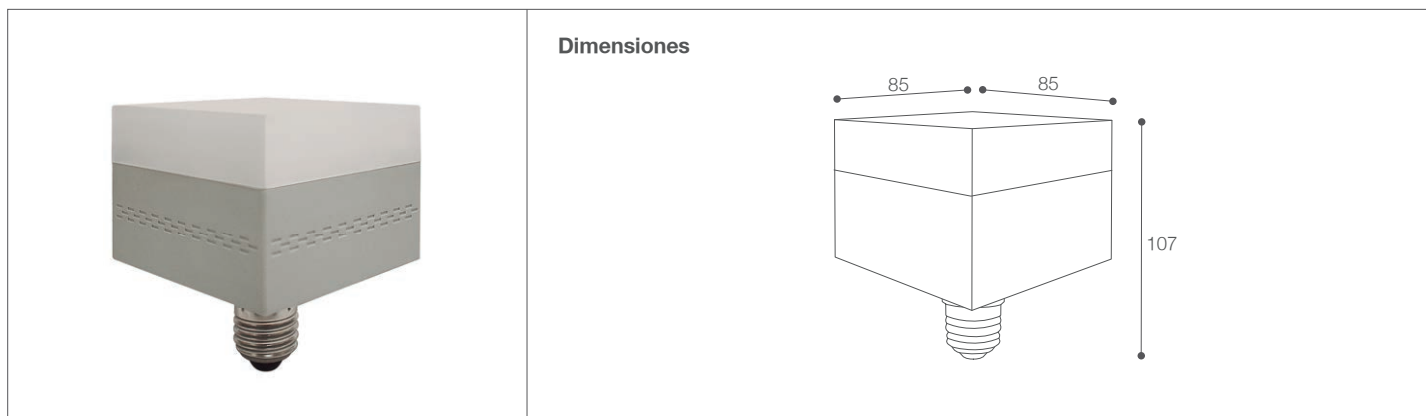

Lámpara CUBO LED para Adosar

E27 - Bombillería

80-104/LED/18W/30K/220V | 145621 | T001-L003-F010-S004 | 7750902117933
80-104/LED/18W/60K/220V | 145622 | T001-L003-F010-S004 | 7750902117940

Dimensiones

Datos técnicos

W	18W
K	3000K 6000K
Lm	1580Lm 1620Lm
Lm/W	87.77Lm/W 90Lm/W
V	165-265V
Hz	50-60Hz
Índice de Protección	IP20
CRI	80
Lifetime	20,000 h.
Socket	E27

Descripción

Lámpara CUBO LED 18W. Uso para interiores. Diseño moderno, ligero y práctico, de fácil instalación y limpieza.

Características de la Luminaria

- Material cuerpo: Aluminio + PBT (polímero termoplástico)
- Acabado: Mate
- Dimensiones cuerpo: 85x85x107mm
- Colores: Gris

Usos

- Residenciales
- Comedor
- Cocina
- Islas
- Terrazas