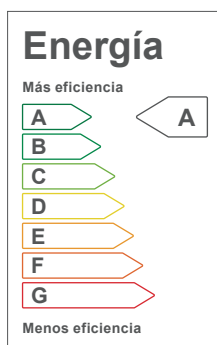

*Indispensable para un buen funcionamiento contar con línea fase y neutro (en cableado) de no ser así se acortará el tiempo de vida útil de la luminaria, presentará parpadeo o no se apagará al 100%.