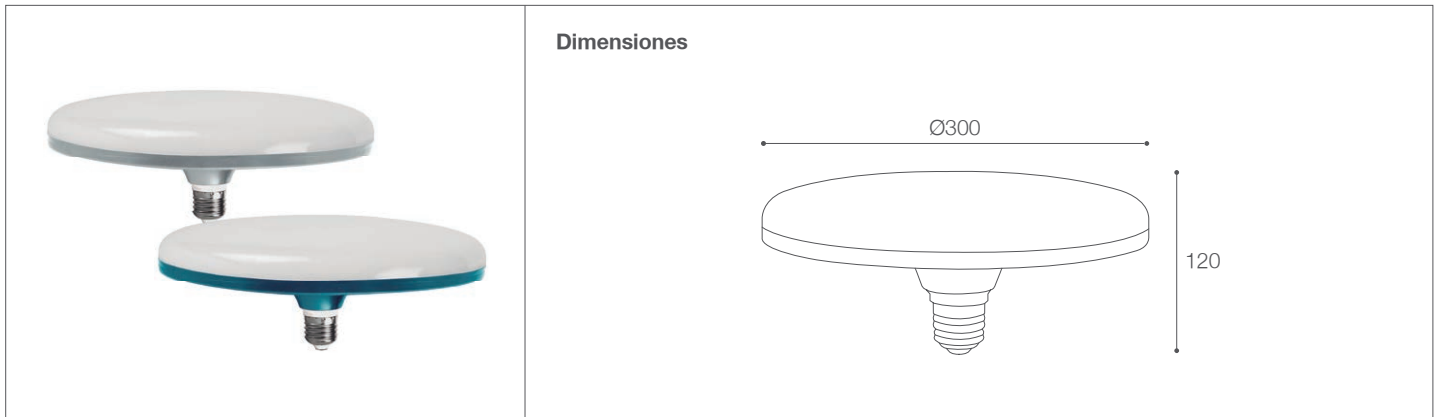

# Lámpara UFO LED para Adosar

E27 - Bombillería

80-102/LED/65W/65K/BL | 145779 | T001-L003-F010-S003 | 7750902118305  
80-102/LED/65W/65K/SL | 145780 | T001-L003-F010-S003 | 7750902118312

## Datos técnicos

W	65W
K	6500K
Lm	5200Lm
Lm/W	80Lm/W
V	180-265V
Hz	50-60Hz
Índice de Protección	IP20
CRI	80
Lifetime	20,000 h.
Socket	E27

## Descripción

Lámpara UFO LED 65W con base y borde de color con acabado metalizado. Sustituyen a las lámparas incandescentes y ahorradoras E27, sin ningún tipo de ajuste y no necesita el uso de transformador, así obtendrá un ahorro de hasta 85% en su consumo de energía. Son un 85% más eficaces, larga duración, no emite calor y son más resistentes a los golpes.

## Características de la Luminaria

- Material cuerpo: Aluminio
- Material Difusor: Policarbonato
- Acabado: Metalizado (cuerpo)  
Gloss (difusor)
- Dimensiones cuerpo: Ø300x120mm
- Colores:   
Silver - Azul