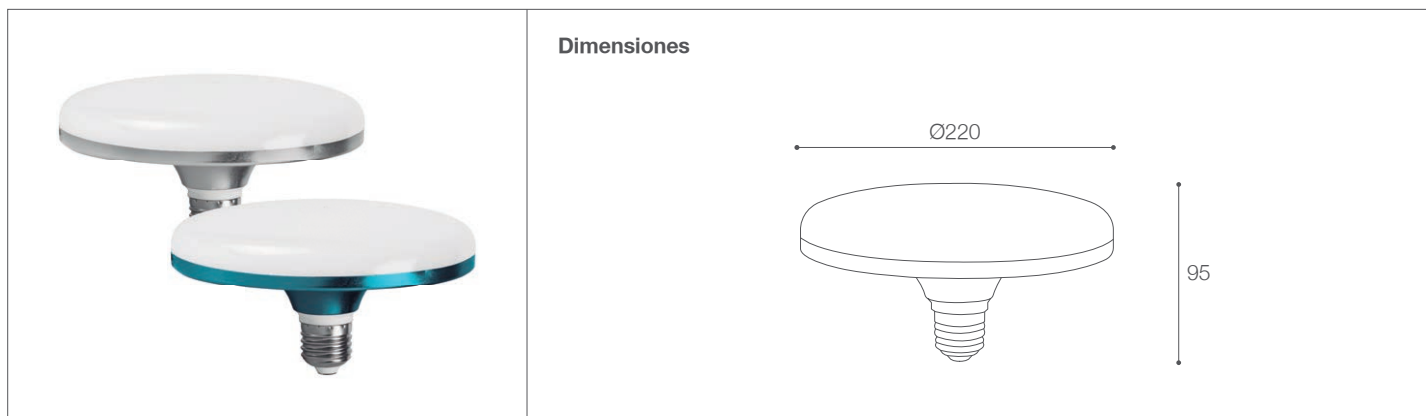

Lámpara UFO LED para Adosar

E27 - Bombillería

80-102/LED/40W/65K/BL | 145398 | T001-L003-F010-S003 | 7750902116172
80-102/LED/40W/65K/SL | 145400 | T001-L003-F010-S003 | 7750902116196

Dimensiones

Datos técnicos

Descripción

Lámpara UFO LED 40W con base y borde de color con acabado metalizado. Sustituyen a las lámparas incandescentes y ahorradoras E27, sin ningún tipo de ajuste y no necesita el uso de transformador, así obtendrá un ahorro de hasta 85% en su consumo de energía. Son un 85% más eficaces, larga duración, no emite calor y son más resistentes a los golpes.

Características de la Luminaria

- Material cuerpo: Aluminio
- Material Difusor: Policarbonato
- Acabado: Metalizado (cuerpo)
Gloss (difusor)
- Dimensiones cuerpo: Ø220x95mm
- Colores: Silver - Azul

Usos