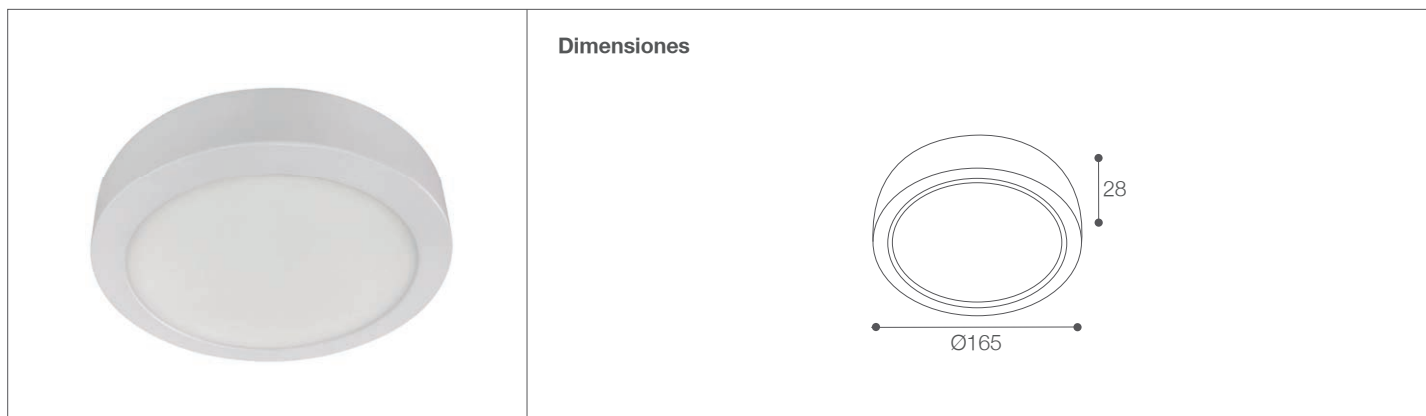

Downlight LED para Adosar

Downlight - Iluminación Comercial

79-100R/LED/12W/30K/WH | 145797 | T001-L004-F012-S001 | 7750902118466
79-100R/LED/12W/60K/WH | 145798 | T001-L004-F012-S001 | 7750902118473

Dimensiones

Datos técnicos

W	12W
K	3000K 6000K
Lm	930Lm 960Lm
Lm/W	77.5Lm/W 80Lm/W
V	100-240V
Hz	50-60Hz
Índice de Protección	IP20
CRI	80
Lifetime	25,000 h.

Descripción

Downlight LED 12W fijo circular para adosar a techos. Downlight LED funciones avanzadas de alta potencia de la tecnología LED, lo que maximiza la salida de luz y la eficiencia, eliminando la necesidad de cambiar lámparas.

Características de la Luminaria

- Material cuerpo: Aluminio
- Material difusor: Poliestireno
- Acabado: Mate

- Dimensiones cuerpo: Ø165x28mm
- Colores: Blanco

Usos

- Interiores Comerciales
- Residenciales
- Salas de conferencia
- Espacios comunes
- Cocina
- Vestibulos
- Pasillos