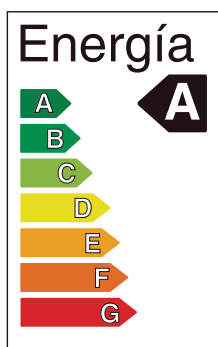

Artefacto LED para Suspend

Artefacto- Iluminación Comercial

77-400/LED/40W/40K/BK | 145705 | T001-L004-F014-S002 | 7750902118183

Datos técnicos

W	40W
K	4000K
Lm	4000Lm
Lm/W	100Lm/W
V	220-240V
Hz	60Hz
Índice de Protección	IP20
FP - Power Factor	0,9
CRI	80
Lifetime	50,000 h.

Descripción

Artefacto LED 40W para suspender y adosar. Uso para interiores. Genera ahorro de energía y posee un largo periodo de vida útil. Garantiza efectivamente la estabilidad térmica a largo plazo, no calienta, no emiten rayos UV.

Características de la Luminaria

- Material cuerpo: Aluminio
- Acabado: Mate

-Dimensiones cuerpo: 1217x64x75mm

-Colores: ● Negro

Usos

- Espacios Comerciales
- Residenciales
- Salas de conferencia
- Oficinas
- Vestíbulos

Atributos

- Encendido instantáneo
- Libre de mercurio
- Baja emisión de calor
- Protección medio ambiente

*Indispensable para un buen funcionamiento contar con línea fase y neutro (en cableado) de no ser así se acortará el tiempo de vida de la luminaria, presentará parpadeo o no se apagará al 100%.