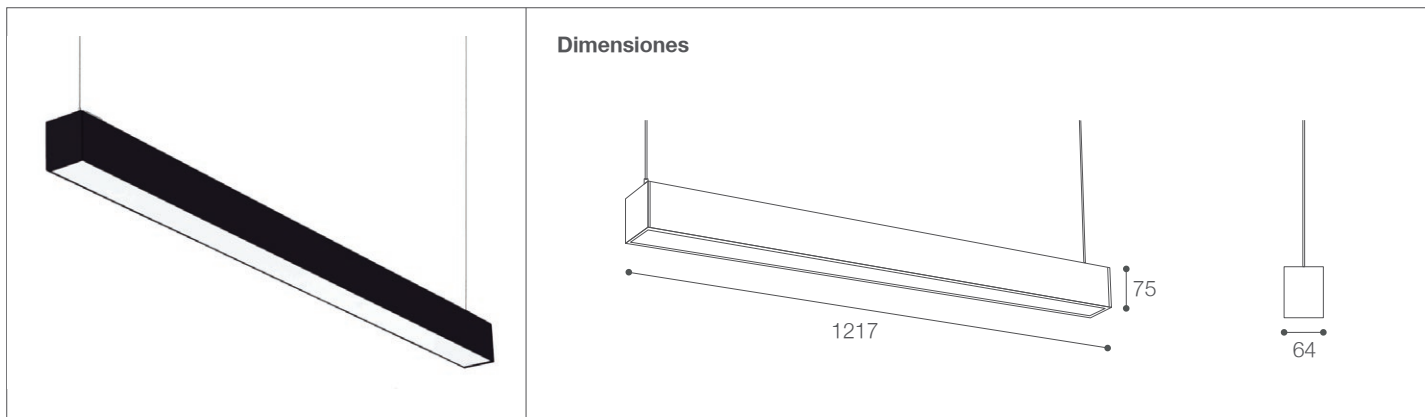

Artefacto LED para Suspend

Artefacto- Iluminación Comercial

77-400/LED/40W/40K/BK | 145705 | T001-L004-F014-S002 | 7750902118183

Datos técnicos

W	40W
K	4000K
Lm	4000Lm
Lm/W	100Lm/W
V	220-240V
Hz	60Hz
Índice de Protección	IP20
FP - Power Factor	0,9
CRI	80
Lifetime	50,000 h.

Descripción

Artefacto LED 40W para suspender y adosar. Uso para interiores. Genera ahorro de energía y posee un largo periodo de vida útil. Garantiza efectivamente la estabilidad térmica a largo plazo, no calienta, no emiten rayos UV.

Características de la Luminaria

- Material cuerpo: Aluminio
- Acabado: Mate

-Dimensiones cuerpo: 1217x64x75mm

-Colores: ● Negro

Usos

- Espacios Comerciales
- Residenciales
- Salas de conferencia
- Oficinas
- Vestíbulos