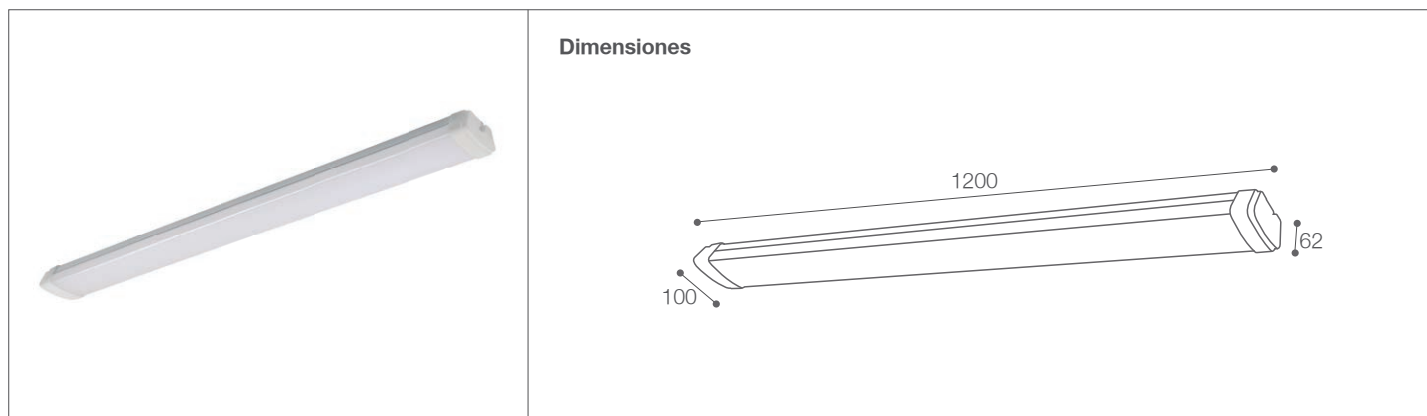

Artefacto Hermético LED para Adosar

Artefactos - Iluminación Comercial

76-100/LED/48W/60K | 145790 | T001-L004-F014-S004 | 7750902118428

Datos técnicos

W	48W
K	6000K
Lm	4000Lm
Lm/W	83.33Lm/W
V	175-265V
Hz	50-60Hz
Índice de Protección	IP65
Índice de Resistencia	IK06
Lifetime	25,000 h.
CRI	80

Descripción

Artefacto Hermético LED 48W para adosar. Uso para exteriores. Genera ahorro de energía y posee un largo periodo de vida útil. El encendido es instantáneo, sin parpadeos ni zumbidos. No contiene agentes peligrosos (mercurio, plomo).

Características de la Luminaria

- Material cuerpo: Policarbonato + ABS
- Material difusor: Policarbonato
- Acabado: Gloss
- Dimensiones cuerpo: 1200x100x62mm
- Colores: Blanco

Usos

- Espacios Comerciales
- Industriales
- Almacenes
- Áreas comunes
- Estacionamiento
- Depósitos