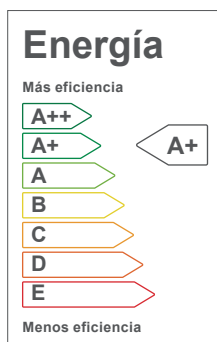

Descripción

Artefacto Hermético LED 48W para adosar. Uso para exteriores. Genera ahorro de energía y posee un largo periodo de vida útil. El encendido es instantáneo, sin parpadeos ni zumbidos. No contiene agentes peligrosos (mercurio, plomo).

Características de la Luminaria

- Material cuerpo: Policarbonato + ABS
- Material difusor: Policarbonato
- Acabado: Gloss
- Dimensiones cuerpo: 1200x100x62mm
- Colores: Blanco

Usos

- Espacios Comerciales
- Industriales
- Almacenes
- Áreas comunes
- Estacionamiento
- Depósitos

Atributos

- Encendido instantáneo
- Libre de mercurio
- Baja emisión de calor
- Protección medio ambiente

*De acuerdo al reglamento del MINISTERIO DE ENERGÍA Y MINAS en el Perú, el nivel máximo permitido de eficiencia energética es NIVEL A. Nuestros productos pueden tener mayor eficiencia pero en la caja se colocará el nivel máximo permitido en el país.