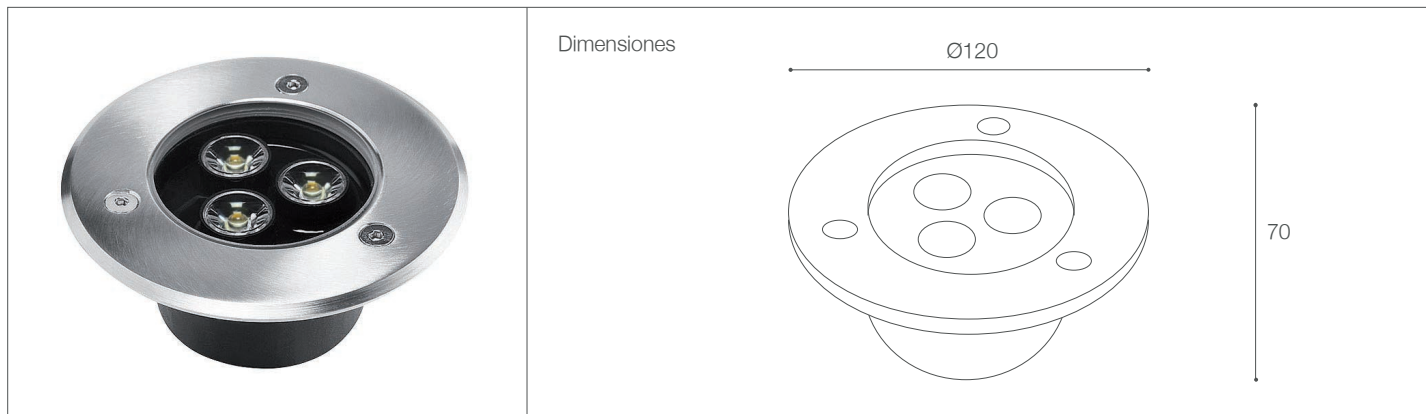

Spot LED Empotrado

Spots - Iluminación Comercial

73-GT-M3WF/LED/30K/M | 145758 | T001-L004-F015-S002 | 7750902105565
73-GT-M3WF/LED/40K/M | 145759 | T001-L004-F015-S002 | 7750902112693

Datos técnicos

W	3W
K	3000K 4000K
Lm	240Lm 250Lm
Lm/W	80Lm/W 83.33Lm/W
V	96-260V
Hz	50-60Hz
Índice de Protección	IP65
Índice de Resistencia	IK06
Lifetime	30,000 h.
CRI	80

Descripción

Spot de Piso LED 3W con carcasa de aleación de Aluminio. Uso para exteriores. Características: Larga duración, alta eficiencia en iluminación, encendido instantáneo, ahorra energía, de fácil instalación.

Características de la Luminaria

-Material cuerpo: Aluminio
-Acabado: Satinado

-Dimensiones cuerpo: Ø120x70mm
-Colores: Plateado

Usos

-Exteriores
-Residenciales
-Espacios comunes
-Caminos
-Pasillos

Atributos