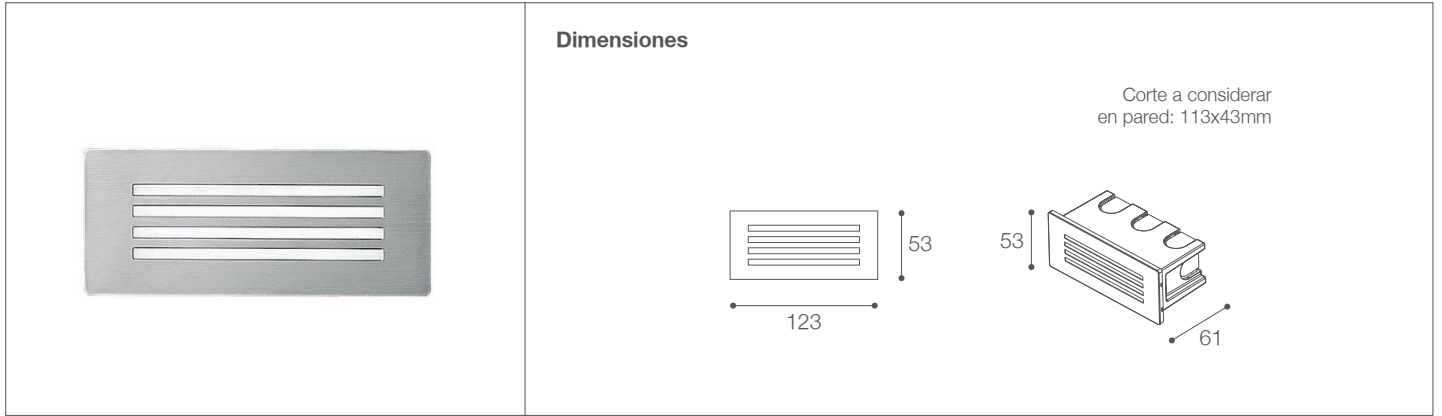

Luz Guía Exterior LED para Empotrar

Luminarias para exterior - Iluminación Exterior

69-103/LED/2W/30K/AL | 145704 | T001-L002-F007-S006 | 7750902118176

Datos técnicos

| | |
|----------------------|-----------|
| W | 2W |
| K | 3000K |
| Lm | 90Lm |
| Lm/W | 45Lm/W |
| V | 220-240V |
| Hz | 60Hz |
| Índice de Protección | IP65 |
| CRI | ≥80 |
| Lifetime | 30,000 h. |

Descripción

Luz Guía LED 2W para empotrar en pared. Uso para exteriores. Características: Larga duración, alta eficiencia en iluminación, encendido instantáneo, ahorra energía, de fácil instalación.

Características de la Luminaria

- Material cuerpo: Aluminio
- Material difusor: Policarbonato
- Acabado: Satinado

- Dimensiones cuerpo: 123x61x53mm
- Colores: Silver

Usos

- Espacios Comerciales
- Residenciales
- Corredores
- Escaleras
- Pasillos
- Terrazas