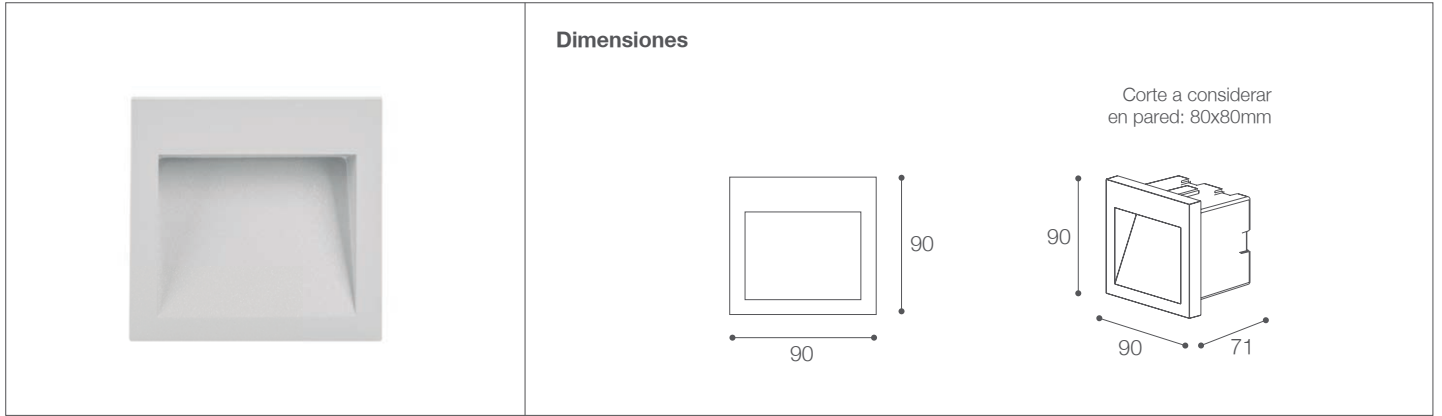

Luz Guía Exterior LED para Empotrar

Luminarias para exterior - Iluminación Exterior

69-102/LED/3W/30K/AL | 145639 | T001-L002-F007-S004 | 7750902117926

Dimensiones

Corte a considerar
en pared: 80x80mm

Datos técnicos

Descripción

Luz Guía LED 3W para empotrar en pared. Uso para exteriores.

Características: Larga duración, alta eficiencia en iluminación, encendido instantáneo, ahorra energía, de fácil instalación.

Características de la Luminaria

- Material cuerpo: Aluminio
- Material difusor: Vidrio
- Acabado: Mate

- Dimensiones cuerpo: 90x71x90mm
- Colores: Blanco

Usos

- Espacios Comerciales
- Residenciales
- Corredores
- Escaleras
- Pasillos
- Terrazas