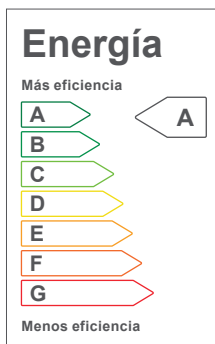

*Indispensable para un buen funcionamiento contar con línea fase y neutro (en cableado) de no ser así se acortará el tiempo de vida útil de la luminaria, presentará parpadeo o no se apagará al 100%.