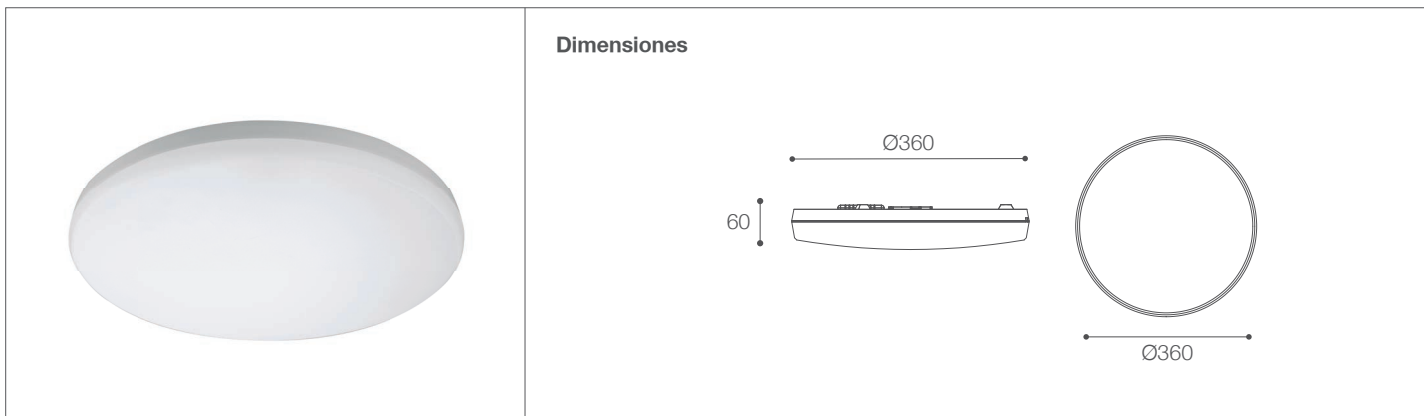

Plafón LED para Adosar

Plafones-Illuminación Decorativa

64-100/LED/48W/60K/WH | 145591 | T001-L001-F006-S001 | 7750902117759

Datos técnicos

W	48W
K	6000K
Lm	4320Lm
Lm/W	90Lm/W
V	220-240V
Hz	50-60Hz
Índice de Protección	IP20
CRI	>80
Lifetime	30,000 h.

Descripción

Plafón Circular LED 48W para adosar. Uso para interiores. Diseño moderno, ligero y práctico, de fácil instalación y limpieza.

Características de la Luminaria

- Material cuerpo: Acero
- Material difusor: ABS
- Acabado: Mate
- Dimensiones cuerpo: Ø360x60mm
- Colores: Blanco