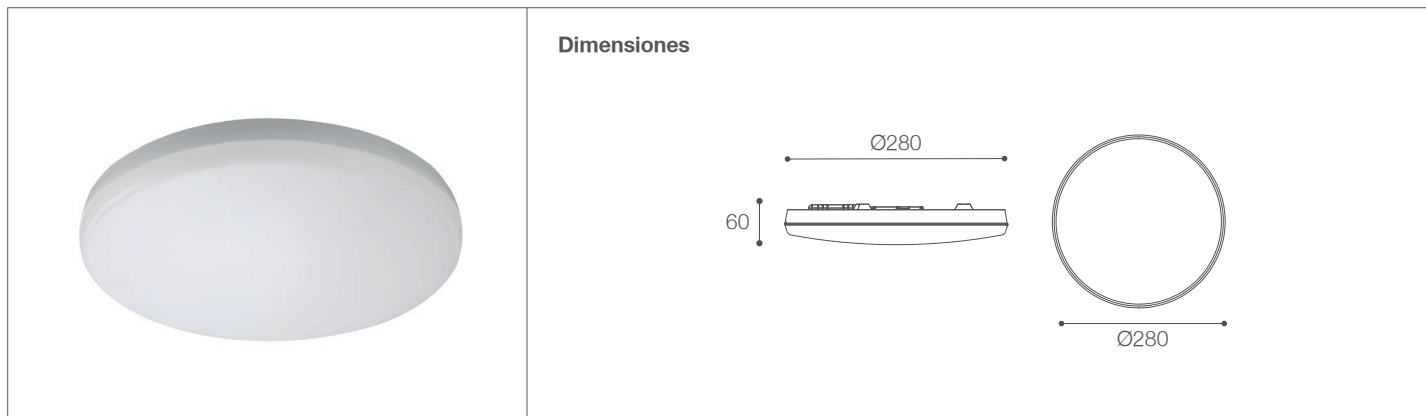

Plafón LED para Adosar

Plafones-Illuminación Decorativa

64-100/LED/36W/30K/WH | 145818 | T001-L001-F006-S001 | 7750902118435
 64-100/LED/36W/60K/WH | 145590 | T001-L001-F006-S001 | 7750902117742

Dimensiones

Datos técnicos

W	36W
K	3000K 6000K
Lm	3160Lm 3240Lm
Lm/W	87.77Lm/W 90Lm/W
V	220-240V
Hz	50-60Hz
Índice de Protección	IP20
CRI	>80
Lifetime	30,000 h.

Descripción

Plafón Circular LED 36W para adosar. Uso para interiores. Diseño moderno, ligero y práctico, de fácil instalación y limpieza.

Características de la Luminaria

- Material cuerpo: Acero
- Material difusor: ABS
- Acabado: Mate

- Dimensiones cuerpo: Ø280x60mm
- Colores: Blanco

Usos

- Residenciales
- Comerciales
- Cocinas
- Dormitorios
- Baños
- Lavandería
- Depósitos
- Estacionamiento
- Áreas comunes