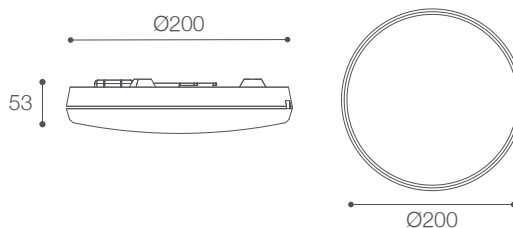

Plafón LED para Adosar

Plafones-Illuminación Decorativa

64-100/LED/24W/60K/WH | 145589 | T001-L001-F006-S001 | 7750902117735

Dimensiones

Datos técnicos

W	24W
K	6000K
Lm	2160Lm
Lm/W	90Lm/W
V	220-240V
Hz	50-60Hz
Índice de Protección	IP20
CRI	>80
Lifetime	30,000 h.

Descripción

Plafón Circular LED 24W para adosar. Uso para interiores. Diseño moderno, ligero y práctico, de fácil instalación y limpieza.

Características de la Luminaria

- Material cuerpo: Acero
- Material difusor: ABS
- Acabado: Mate

- Dimensiones cuerpo: Ø200x53mm
- Colores: Blanco

Usos

- Residenciales
- Comerciales
- Cocinas
- Dormitorios
- Baños
- Lavandería
- Depósitos
- Estacionamiento
- Áreas comunes

Atributos

- Encendido instantáneo
- Libre de mercurio
- Baja emisión de calor
- Protección medio ambiente