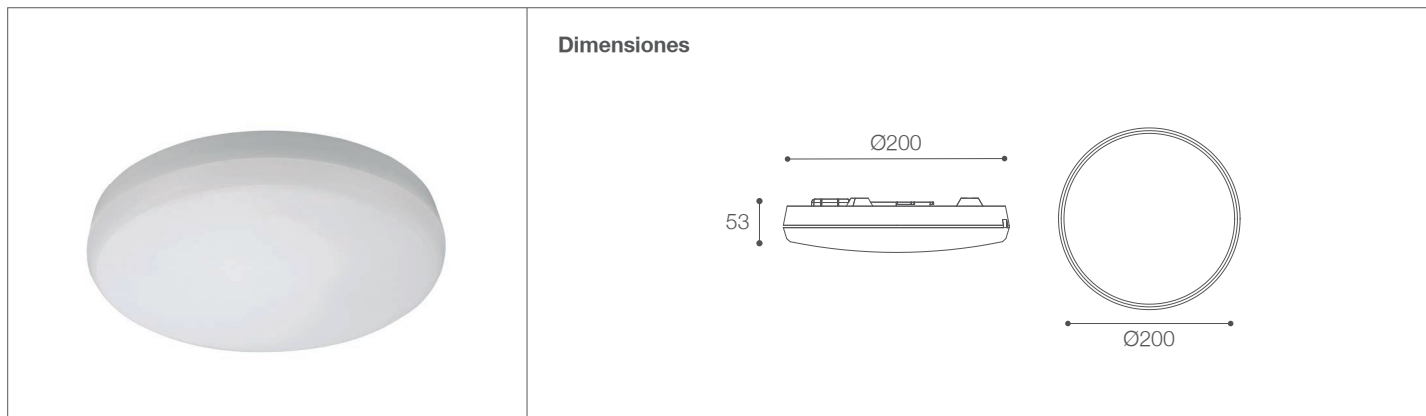

Plafón LED para Adosar

Plafones-Illuminación Decorativa

64-100/LED/24W/60K/WH | 145589 | T001-L001-F006-S001 | 7750902117735

Dimensiones

Datos técnicos

W	24W
K	6000K
Lm	2160Lm
Lm/W	90Lm/W
V	220-240V
Hz	50-60Hz
Índice de Protección	IP20
CRI	>80
Lifetime	30,000 h.

Descripción

Plafón Circular LED 24W para adosar. Uso para interiores. Diseño moderno, ligero y práctico, de fácil instalación y limpieza.

Características de la Luminaria

- Material cuerpo: Acero
- Material difusor: ABS
- Acabado: Mate

- Dimensiones cuerpo: Ø200x53mm
- Colores: Blanco

Usos

- Residenciales
- Comerciales
- Cocinas
- Dormitorios
- Baños
- Lavandería
- Depósitos
- Estacionamiento
- Áreas comunes

Atributos

- Encendido instantáneo
- Libre de mercurio
- Baja emisión de calor
- Protección medio ambiente