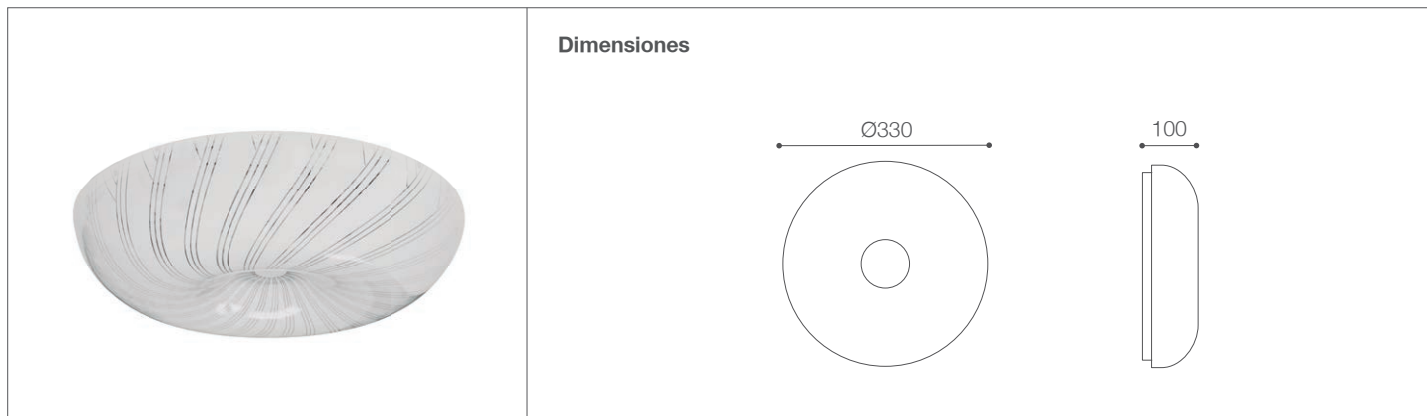

Plafón LED para Adosar

Plafones-Illuminación Decorativa

48-207/LED/18W/30K | 145356 | T001-L001-F006-S001 | 7750902107712
 48-207/LED/18W/60K | 145382 | T001-L001-F006-S001 | 7750902107729

Datos técnicos

W	18W
K	3000K 6000K
Lm	1200Lm 1300Lm
Lm/W	66.66Lm/W 72.22Lm/W
V	185-240V
Hz	50-60Hz
Índice de Protección	IP20
Lifetime	25,000 h.

Descripción

Plafón Circular LED 18W para adosar. Uso para interiores. Diseño moderno, ligero y práctico, de fácil instalación y limpieza.

Características de la Luminaria

- Material cuerpo: Acero
- Material difusor: Policarbonato
- Acabado: Mate
- Dimensiones cuerpo: Ø330x100mm
- Colores: ○

Usos

- Espacios Residenciales
- Salas
- Dormitorios
- Comedor
- Hall