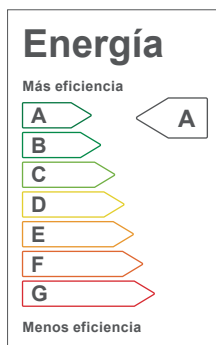

*Indispensable para un buen funcionamiento contar con línea fase y neutro (en cableado) de no ser así se acortará el tiempo de vida útil de la luminaria, presentará parpadeo o no se apagará al 100%.