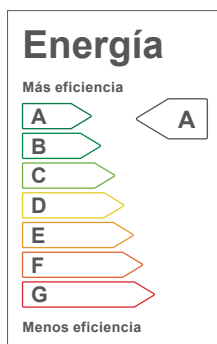

*Indispensable para un buen funcionamiento contar con línea fase y neutro (en cableado) de no ser así se acortará el tiempo de vida útil de la luminaria, presentará parpadeo o no se apagará al 100%.