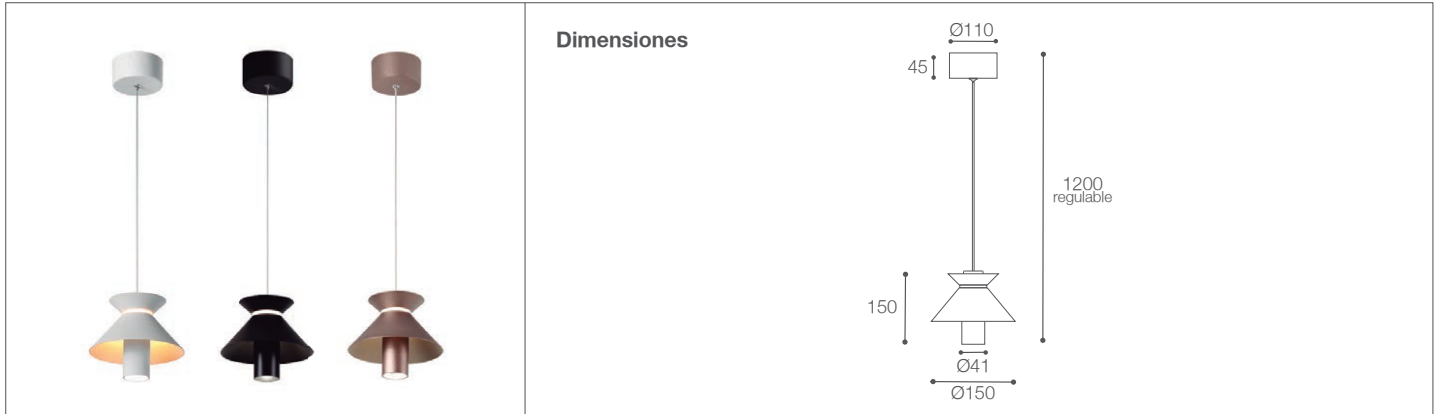

Luminaria LED para Suspend

Luminaria de techo- Iluminación Decorativa

29-101/LED/7W/30K/WH | 145654 | T001-L001-F004-S002 | 7750902118091
 29-101/LED/7W/30K/BK | 145768 | T001-L001-F004-S002 | 7750902118251
 29-101/LED/7W/30K/CH | 145769 | T001-L001-F004-S002 | 7750902118268

Datos técnicos

W	7W
K	3000K
Lm	455Lm
Lm/W	65Lm/W
V	85-265V
Hz	50-60Hz
Índice de Protección	IP20
CRI	≥80
Lifetime	30,000 h.

Descripción

Luminaria LED 7W para suspender. Uso para interiores. Altura regulable.

Características de la Luminaria

- Material cuerpo: Aluminio
- Material difusor: Acrílico
- Acabado: Mate

Mate arenado

-Dimensiones cuerpo: Ø150x150mm
 Ø41mm-diámetro interno
 1200mm altura regulable

-Colores: