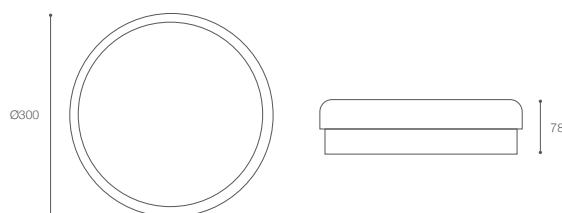

Plafón LED 30W

3 Tipos de Luz en 1 Producto

Plafones - Iluminación Decorativa

85%
Ahorro
de Energía

Hg
Mercurio
0.0 mg.

Tiempo
de Vida.
25,000
horas

Baja
Emisión
de Calor

Protección
del Medio
Ambiente

IP65

LED	Pasos	K	Lm	△
30W	Paso 1	3000K	2700Lm	120°
30W	Paso 2	6000K	2700Lm	120°
30W	Paso 3	4000K	2700Lm	120°

145702