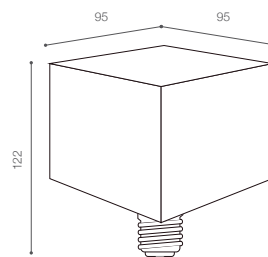

IP20

LED	K	Lm	△
18W	3000K	1580Lm	180°
18W	6000K	1620Lm	180°

145621 / 145622

LED	K	Lm	△
28W	6000K	2520Lm	180°

145623