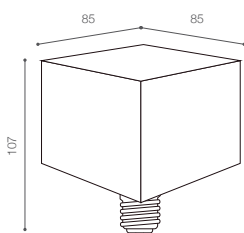

# Lámparas LED Cubo

LED - Bombillería

85%  
Ahorro de Energía

On/Off  
100,000

Hg  
Mercurio  
0.0 mg.

Tiempo de Vida.  
20,000 horas

Baja Emisión de Calor

Protección del Medio Ambiente

IP20

LED	K	Lm	△
18W	3000K	1580Lm	180°
18W	6000K	1620Lm	180°

145621 / 145622

LED	K	Lm	△
28W	6000K	2520Lm	180°

145623