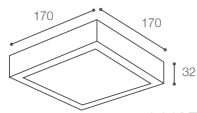

LED	K	Lm	△
-----	---	----	---

12W	3000K	880Lm	120°
12W	6000K	900Lm	120°

144874 / 144938

18W	3000K	1420Lm	120°
18W	6000K	1440Lm	120°

145125 / 144939

24W	4000K	1910Lm	120°
24W	6000K	1920Lm	120°

144932 / 144875