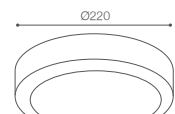

LED	K	Lm	△
-----	---	----	---

6W	3000K	480Lm	120°
6W	6000K	500Lm	120°

144936 / 144937

12W	3000K	880Lm	120°
12W	6000K	900Lm	120°

145116 / 144790

18W	3000K	1420Lm	120°
18W	4000K	1430Lm	120°
18W	6000K	1440Lm	120°