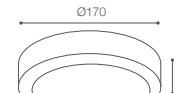

Downlights Adosados LED 6W, 12W, 18W y 24W

Downlight - Iluminación Comercial

85%
Ahorro
de Energía

On/Off
125,000

Hg
Mercurio
0.0 mg.

Tiempo
de Vida.
30,000
horas

Baja
Emisión
de Calor

Protección
del Medio
Ambiente

LED	K	Lm	△

12W	3000K	880Lm	120°
12W	6000K	900Lm	120°

144874 / 144938

18W	3000K	1420Lm	120°
18W	6000K	1440Lm	120°

145125 / 144939

24W	4000K	1910Lm	120°
24W	6000K	1920Lm	120°

144932 / 144875

LED	K	Lm	△

6W	3000K	480Lm	120°
6W	6000K	500Lm	120°

144936 / 144937

12W	3000K	880Lm	120°
12W	6000K	900Lm	120°

145116 / 144790

18W	3000K	1420Lm	120°
18W	4000K	1430Lm	120°
18W	6000K	1440Lm	120°

144876 / 144877 / 144791

24W	3000K	1900Lm	120°
24W	6000K	1920Lm	120°

144879 / 144880