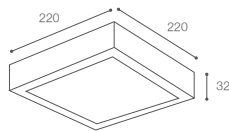

LED	K	Lm	△
-----	---	----	---

12W	3000K	880Lm	120°
12W	6000K	900Lm	120°

144874 / 144938

18W	3000K	1420Lm	120°
18W	6000K	1440Lm	120°

145125 / 144939

24W	4000K	1910Lm	120°
24W	6000K	1920Lm	120°

144932 / 144875