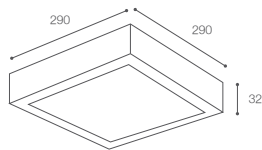

LED	K	Lm	△
-----	---	----	---

12W	3000K	880Lm	120°
12W	6000K	900Lm	120°

144874 / 144938

18W	3000K	1420Lm	120°
18W	6000K	1440Lm	120°

145125 / 144939

24W	4000K	1910Lm	120°
24W	6000K	1920Lm	120°

144932 / 144875