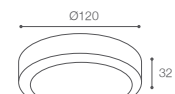

144936 / 144937

12W	3000K	880Lm	120°
12W	6000K	900Lm	120°