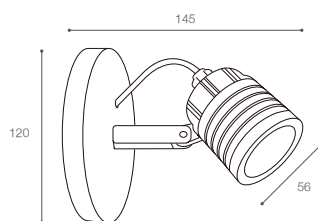

# Luminaria Exterior LED 6W para Adosar

Luminarias para Exterior - Iluminación Exterior

LED

85%  
Ahorro  
de Energía

Hg  
Mercurio  
0.0 mg.

Tiempo  
de Vida.  
25,000  
horas

Baja  
Emisión  
de Calor

Protección  
del Medio  
Ambiente

IP65

LED	K	Lm	△
6W	3000K	480Lm	38°

145355