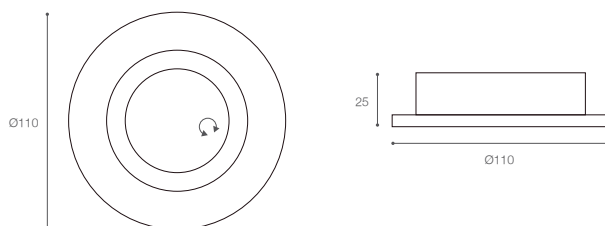

# Spots llanos empotrados dirigibles GU10

Spots - Iluminación Comercial

Mt

GU10	W
1XGU10	Máx. 50W

\*Incluye socket GU10. No incluye lámpara.

Blanco: 144604

Negro: 144605

Bronce: 144566