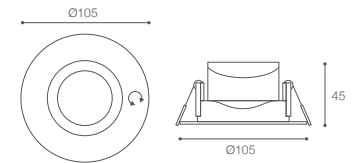

Protección
del Medio
Ambiente

IP20

LED	K	Lm	△
5W	3000K	400Lm	38°
5W	6000K	425Lm	38°

145277 / 145278

LED	K	Lm	△
7W	3000K	550Lm	38°
7W	6000K	580Lm	38°

145290 / 145291

LED	K	Lm	△
7W	3000K	550Lm	38°
7W	6000K	580Lm	38°