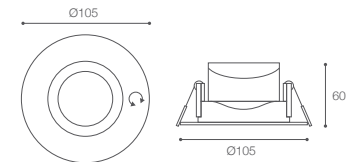

LED	K	Lm	△
10W	3000K	850Lm	38°
10W	6000K	880Lm	38°

145230 / 145231