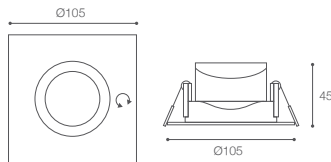

Protección
del Medio
Ambiente

IP20

LED	K	Lm	△
5W	3000K	400Lm	38°
5W	6000K	425Lm	38°

145277 / 145278

LED	K	Lm	△
7W	3000K	550Lm	38°
7W	6000K	580Lm	38°

145290 / 145291

LED	K	Lm	△
7W	3000K	550Lm	38°
7W	6000K	580Lm	38°