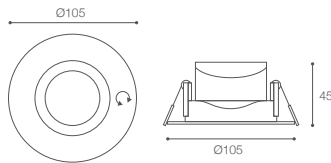

Spots dirigibles LED

5W, 7W y 10W

Spots - Iluminación Comercial

85%
Ahorro
de Energía

On/Off
125,000

Hg
Mercurio
0.0 mg.

Tiempo
de Vida.
25,000
horas

Baja
Emisión
de Calor

Protección
del Medio
Ambiente

IP20

LED	K	Lm	△
5W	3000K	400Lm	38°
5W	6000K	425Lm	38°

145277 / 145278

LED	K	Lm	△
7W	3000K	550Lm	38°
7W	6000K	580Lm	38°

145290 / 145291

LED	K	Lm	△
7W	3000K	550Lm	38°
7W	6000K	580Lm	38°