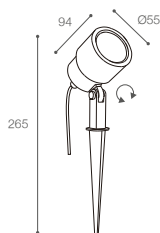

IP65

LED	K	Lm	△
6W	3000K	480Lm	38°
6W	6000K	500Lm	38°

145165 / 145166

LED	K	Lm	△
7W	3000K	580Lm	38°
7W	6000K	600Lm	38°

144737 / 144738