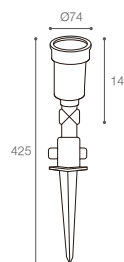

IP65

LED	K	Lm	△
6W	3000K	480Lm	38°
6W	6000K	500Lm	38°

145165 / 145166

LED	K	Lm	△
7W	3000K	580Lm	38°
7W	6000K	600Lm	38°

144737 / 144738