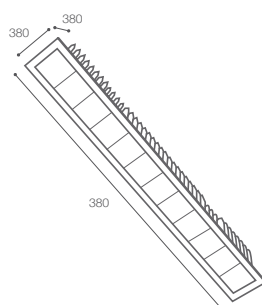

Lineal Recesado LED 38W

Artefactos - Iluminación Comercial

85%
Ahorro
de Energía

Hg
Mercurio
0.0 mg.

Tiempo
de Vida,
50,000
horas

Baja
Emisión
de Calor

Protección
del Medio
Ambiente

IP20

LED	K	Lm	△
38W	3000K	2250	24°

145046 / 145047