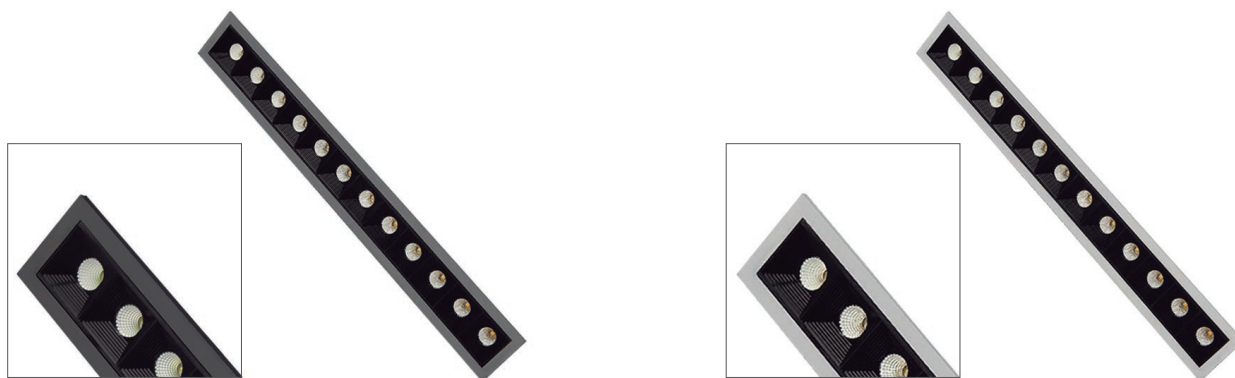

Lineal Recesado LED 38W

Artefactos - Iluminación Comercial

85%
Ahorro
de Energía

Hg
Mercurio
0.0 mg.

Tiempo
de Vida,
50,000
horas

Baja
Emisión
de Calor

Protección
del Medio
Ambiente

IP20

LED	K	Lm	△
38W	3000K	2250	24°

145046 / 145047