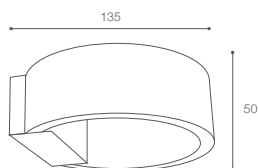

LED	K	Lm
6W	3000K	450Lm

144968