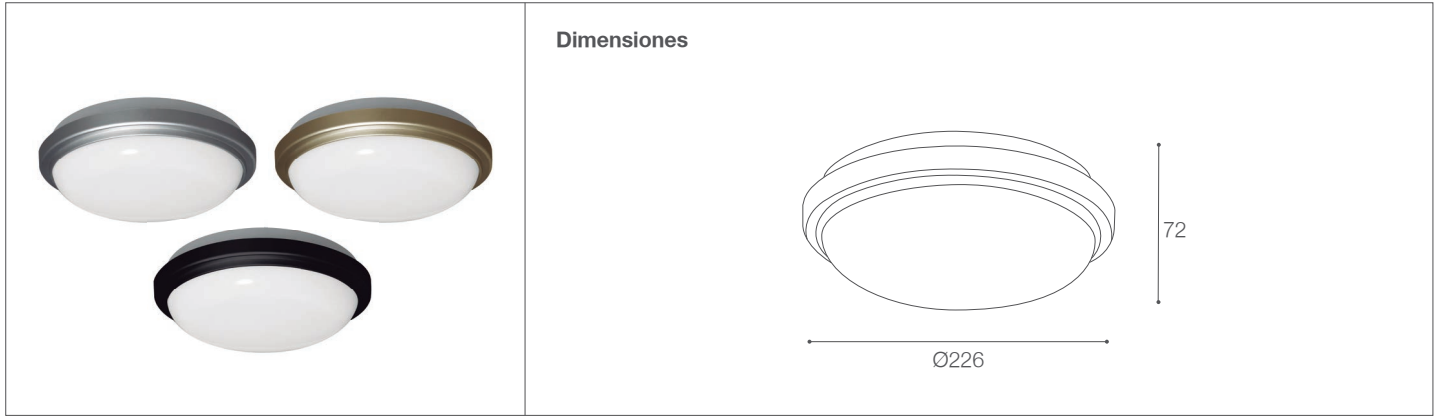

Plafón LED para Adosar

Plafones - Iluminación Decorativa

11-301/LED/20W/30K/SL	145647	T001-L001-F006-S001	7750902118015
11-301/LED/20W/60K/SL	145417	T001-L001-F006-S001	7750902116349
11-301/LED/20W/30K/CH	145649	T001-L001-F006-S001	7750902118039
11-301/LED/20W/60K/CH	145648	T001-L001-F006-S001	7750902118022
11-301/LED/20W/60K/BK	145650	T001-L001-F006-S001	7750902118046

Datos técnicos

W	20W
K	3000K 6000K
Lm	1750Lm 1800Lm
Lm/W	87.5Lm/W 90Lm/W
V	150-240V
Hz	50-60Hz
Índice de Protección	IP65
Lifetime	25,000 h.
CRI	80

Descripción

Plafón Circular LED 20W para adosar. Uso para exteriores. Diseño moderno, ligero y práctico, de fácil instalación y limpieza. Se adapta a diferentes espacios por su tamaño regular.

Características de la Luminaria

- Material cuerpo: Aluminio y Policarbonato
- Material difusor: Policarbonato
- Acabado: Metalizado (cuerpo)
Gloss (difusor)

- Dimensiones cuerpo: Ø226x72mm
- Colores:
Silver - Champagne - Negro