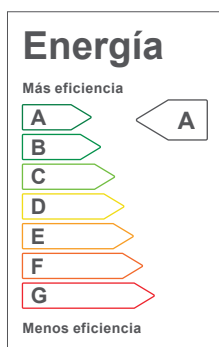

*Indispensable para un buen funcionamiento contar con línea fase y neutro (en cableado) de no ser así se acortará el tiempo de vida útil de la luminaria, presentará parpadeo o no se apagará al 100%.