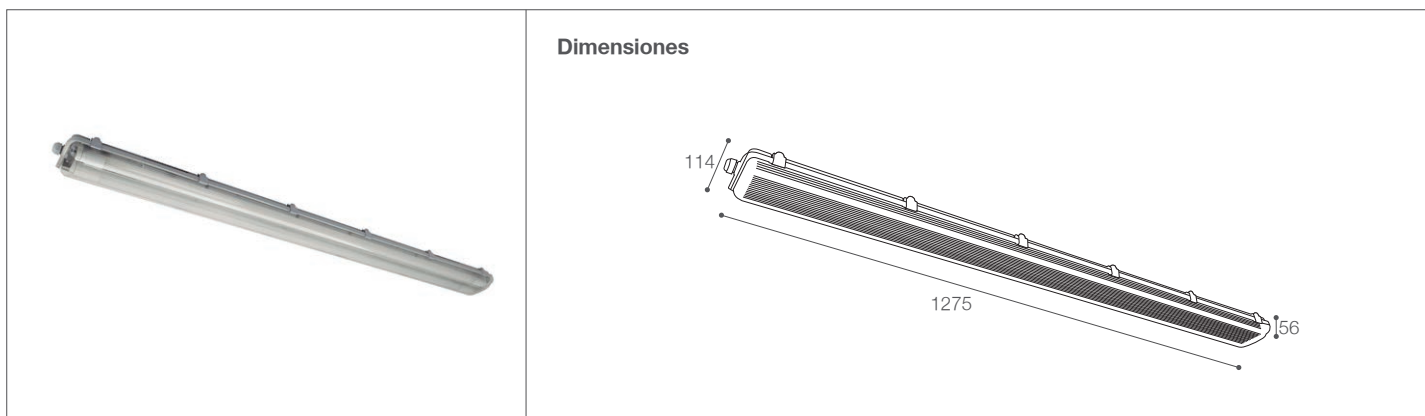

Artefacto LED Hermético

Artefacto LED - Iluminación Comercial

10-400/LED/36W/60K | 145804 | T001-L004-F014-S004 | 7750902118565

Datos técnicos

W	36W (2x18W)
K	6000K
Lm	3500Lm
Lm/W	97.22Lm/W
V	220-240V
Hz	60Hz
Índice de Protección	IP65
Índice de Resistencia	IK08
CRI	80
Lifetime	25,000h.

Descripción

Artefacto hermético LED 36W (2x18W) para adosar. **Incluye dos tubos LED de 18W cada uno.** Uso para exteriores. Está alimentado por un conductor de baja energía constante, por lo cual es totalmente seguro, genera ahorro de energía y posee un largo periodo de vida útil. El encendido es instantáneo, sin parpadeos ni zumbidos. No contiene agentes peligrosos (mercurio, plomo).

Características de la Luminaria

- Material cuerpo: ABS
- Material difusor: Poliestireno (transparente)
- Acabado: Gloss
- Dimensiones cuerpo: 1275x114x56mm
- Colores: Gris

Usos

- Espacios Comerciales
- Residenciales
- Áreas recreacionales
- Espacios comunes
- Oficinas
- Cocinas
- Vestíbulos
- Almacenes
- Estacionamiento
- Depósito