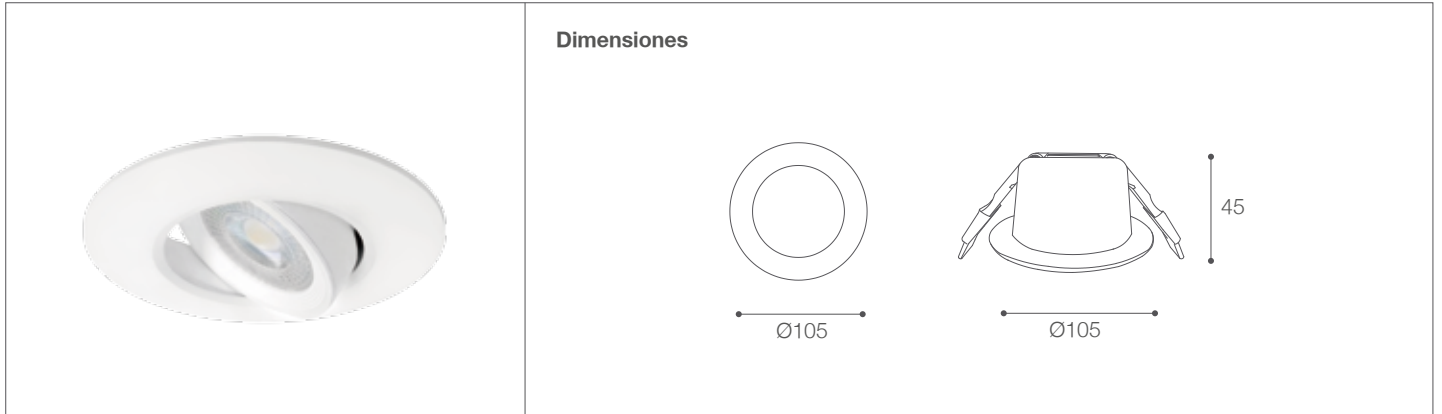

Spot LED para Empotrar

Spots - Iluminación Comercial

10-300R/LED/7W/30K/WH/M	144637	T001-L005-F015-S002	7750902110590
10-300R/LED/7W/60K/WH/M	145231	T001-L005-F015-S002	7750902114000
10-300R/LED/7W/30K/SL/M	145290	T001-L005-F015-S002	7750902115380
10-300R/LED/7W/60K/SL/M	145291	T001-L005-F015-S002	7750902115397

Datos técnicos

W	7W
K	3000K 6000K
Lm	550Lm 580Lm
Lm/W	78.57Lm/W 82.86Lm/W
V	100-240V
Hz	50-60Hz
Índice de Protección	IP20
CRI	80
Lifetime	25,000 h.

Descripción

Spot LED 7W para empotrar en techo. Uso para interiores.

Características: Larga duración, alta eficiencia en iluminación, encendido instantáneo, ahorra energía, de fácil instalación.

Características de la Luminaria

-Material cuerpo: Policarbonato y Aluminio
-Acabado: Mate

-Dimensiones cuerpo: Ø105x45mm
-Colores: ○ ●

Usos

-Espacios Comerciales
-Residenciales
-Oficinas
-Pasillos
-Recepción
-Vestíbulos

Atributos

-Encendido instantáneo
-Libre de mercurio
-Baja emisión de calor
-Protección medio ambiente