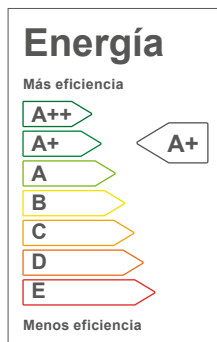

Datos técnicos

W	7W
K	3000K 6000K
Lm	550Lm 580Lm
Lm/W	78.57Lm/W 82.86Lm/W
V	100-240V
Hz	50-60Hz
Índice de Protección	IP20
CRI	80
Lifetime	25,000 h.

Descripción

Spot LED 7W para empotrar en techo. Uso para interiores.

Características: Larga duración, alta eficiencia en iluminación, encendido instantáneo, ahorra energía, de fácil instalación.

Características de la Luminaria

-Material cuerpo: Policarbonato y Aluminio
-Acabado: Mate

-Dimensiones cuerpo: Ø105x45mm
-Colores: ○ ●

Usos

-Espacios Comerciales
-Residenciales
-Oficinas
-Pasillos
-Recepción
-Vestíbulos

Atributos

-Encendido instantáneo
-Libre de mercurio
-Baja emisión de calor
-Protección medio ambiente