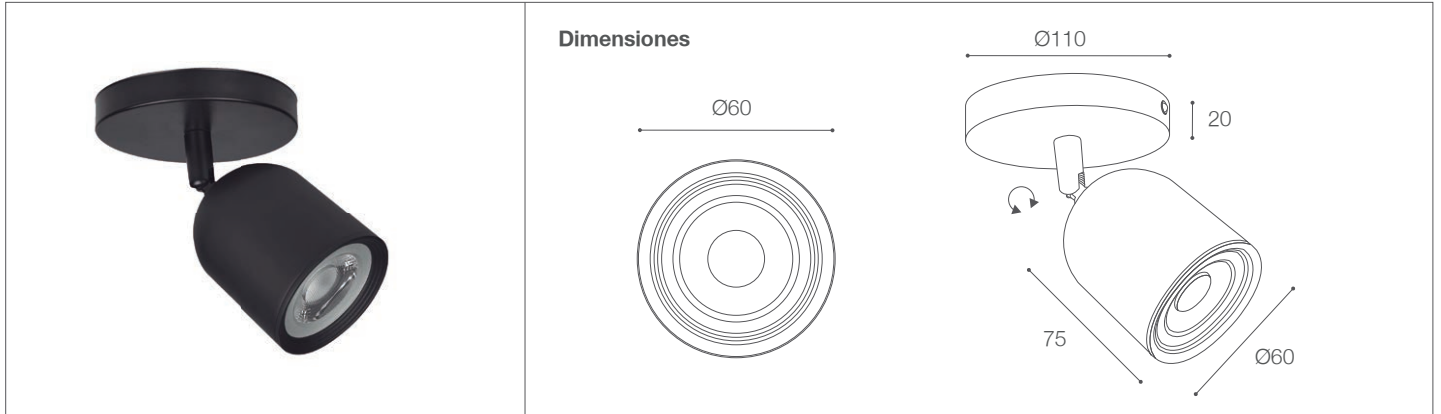

Spot LED para Adosar

Spots - Iluminación Comercial

06-600/LED/7W/30K/BK/M | 145157 | T001-L004-F015-S004 | 7750902113317
06-600/LED/7W/65K/BK/M | 145158 | T001-L004-F015-S004 | 7750902113324

Datos técnicos

W	7W
K	3000K 6500K
Lm	540Lm 560Lm
Lm/W	77.14Lm/W 80Lm/W
V	100-240V
Hz	50-60Hz
Índice de Protección	IP20
CRI	70
Lifetime	25,000 h.

Descripción

Spot para Adosar LED. Acabado mate, driver incorporado en la luminaria.

Características de la Luminaria

- Material cuerpo: ABS
- Material difusor: PMMA
- Acabado: Mate

-Dimensiones cuerpo: Ø60x75x110mm

-Colores: ●
Negro

Usos

- Oficinas
- Espacios residenciales
- Iluminación interior
- Áreas comunes
- Hoteles
- Áreas de conferencia
- Pasillos