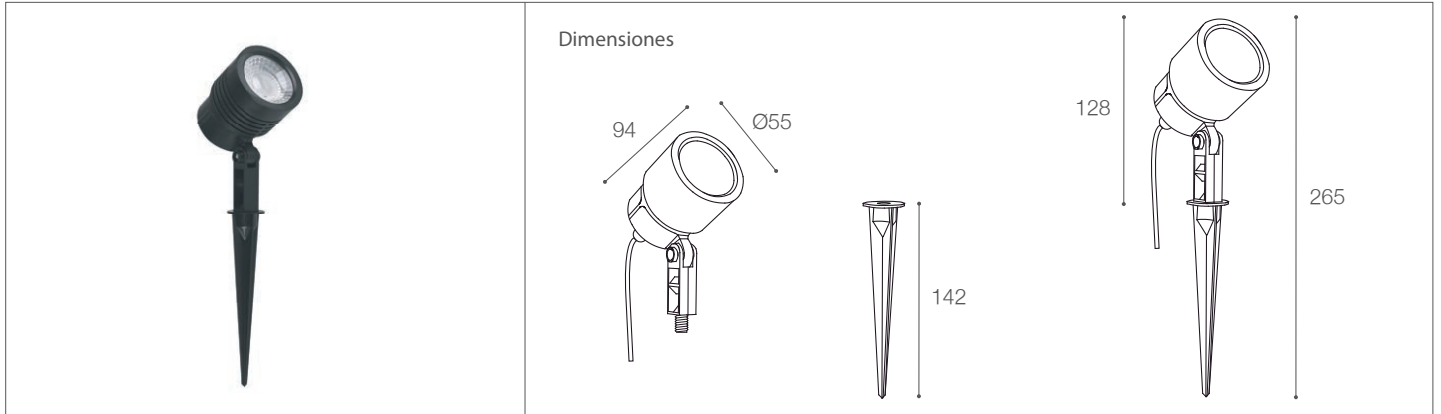

Estaca de jardín

Luminarias para exterior - Iluminación Exterior

06-500/LED/6W/30K/M | 145165 | T001-L002-F007-S001 | 7750902113294
 06-500/LED/6W/65K/M | 145166 | T001-L002-F007-S001 | 7750902113300

Datos técnicos

W	6W
K	3000K 6500K
Lm	480Lm 500Lm
Lm/W	80Lm/W 83Lm/W
V	100-240V
Hz	50-60Hz
Índice de Protección	IP65
CRI	70
Lifetime	25,000 h.

Descripción

Luminaria para exterior orientable color negro, construido en ABS material muy resistente al impacto, muy utilizado en usos industriales y domésticos. Tornillería en acero inoxidable. Producto para exterior, índice de protección IP65.

Características de la Luminaria

- Material cuerpo: ABS
- Material difusor: PMMA
- Acabado: Mate

- Dimensiones cuerpo: Ø55x94x128mm
- Colores: ● Negro

Usos

- Espacios comerciales
- Espacios residenciales
- Iluminación exterior
- Jardines
- Fachadas
- Patios
- Parques