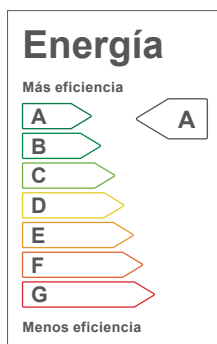

Dimensiones

Datos técnicos

W	10W
K	4000K
Lm	800Lm
Lm/W	80Lm/W
V	220-240V
Hz	50-60Hz
Índice de Protección	IP20
CRI	80
Lifetime	25,000 h.

Descripción

Luminaria Suspendida LED 10W. Ideal para la iluminación de ambientes modernos. Diseño ligero y sofisticado de facil instalación y limpieza. Uso para interiores. Altura regulable.

Características de la Luminaria

- Material cuerpo: Policarbonato
- Material difusor: Policarbonato
- Acabado: Brillante

-Dimensiones cuerpo: Ø120x170mm
800mm altura regulable

-Colores: Blanco Negro Rojo

Usos

- Cuarto de juegos
- Cuarto de niños
- Salas de estar
- Terrazas
- Restaurantes

Atributos

- Encendido instantáneo
- Libre de mercurio
- Baja emisión de calor
- Protección medio ambiente

*Indispensable para un buen funcionamiento contar con línea fase y neutro (en cableado) de no ser así se acortará el tiempo de vida útil de la luminaria, presentará parpadeo o no se apagará al 100%.