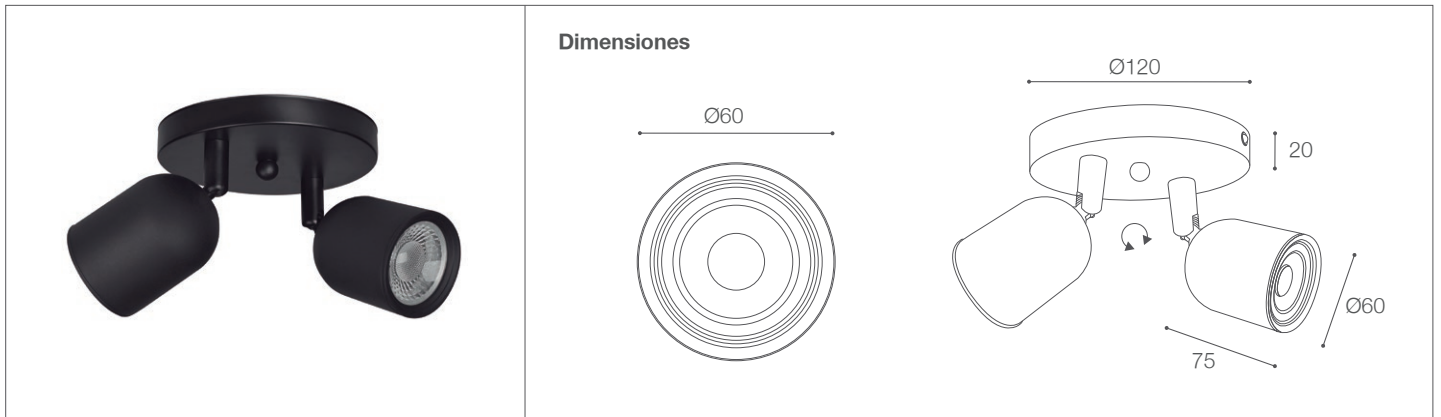

Spot LED para Adosar

Spots - Iluminación Comercial

05-600/LED/2X7W/30K/BK | 146486 | T001-L004-F015-S004 | 7750902113355

Datos técnicos

W	14W
K	3000K
Lm	1100Lm
Lm/W	78.5Lm/W
V	100-240V
Hz	50-60Hz
Índice de Protección	IP20
CRI	80
Lifetime	20,000 h.

Descripción

Spot para Adosar LED de 14 Watts, 7 Watts por cañón. Acabado mate, driver incorporado en la luminaria. Cada cañón es dirigible.

Características de la Luminaria

- Material cuerpo: ABS
- Material difusor: PMMA
- Acabado: Mate

- Dimensiones cuerpo: Ø60x75x120mm
- Colores: ● Negro

Usos

- Oficinas
- Espacios residenciales
- Iluminación interior
- Áreas comunes
- Hoteles
- Áreas de conferencia
- Pasillos

Atributos

- Encendido instantáneo
- Libre de mercurio
- Baja emisión de calor
- Protección medio ambiente